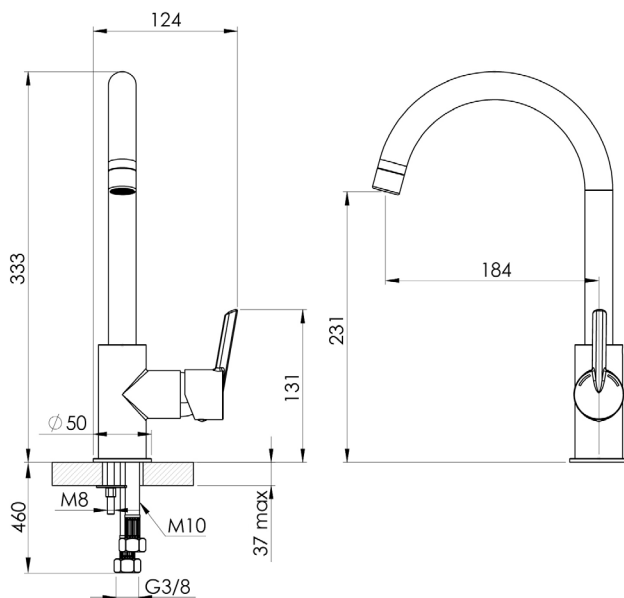

N12026

Miješalica za sudoper Voxort Glem, niskotlačna

Tehničke karakteristike

Seriya	Glem
Boja	Krom
Način ugradnje miješalice	Stojeća
Tip miješalice	Niskotlačna
Tuš funkcija	Ne
Dubina (mm)	170
Visina (mm)	338
Izljev (mm)	183,5
Priključak	3/8"
Protok (L)	23,2
Raspon okretanja	360°
Visina izljeva (mm)	333
Klasa buke	II

Specifikacija

- jednoručna miješalica za sudoper
- montaža na sudoper sa jednom rupom
- visoki izljev
- 35 mm keramička kartuša
- niskotlačna

*Kod otvorenog sustava zagrijavanja vode (niskotlačni bojler) moguće je povremeno curenje vode prilikom zagrijavanja iako je miješalica zatvorena.