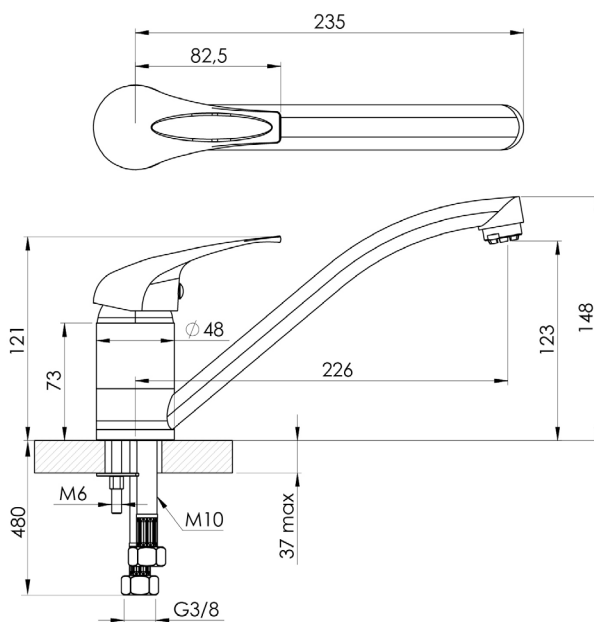

N01115

Miješalica za sudoper Voxort Vision, niskotlačna

Tehničke karakteristike

Seriya	Vision
Boja	Krom
Način ugradnje miješalice	Stojeća
Tip miješalice	Niskotlačna
Tuš funkcija	Ne
Dubina (mm)	262
Visina (mm)	121
Izljev (mm)	262
Priključak	3/8"
Protok (L)	23,1
Raspon okretanja	360°
Visina izljeva (mm)	148
Klasa buke	II
Specifikacija	<ul style="list-style-type: none"> • jednoručna miješalica za sudoper • montaža na sudoper sa jednom rupom • niski izljev • 40 mm keramička kartuša • Niskotlačna

*Kod otvorenog sustava zagrijavanja vode (niskotlačni bojler) moguće je povremeno curenje vode prilikom zagrijavanja iako je miješalica zatvorena.