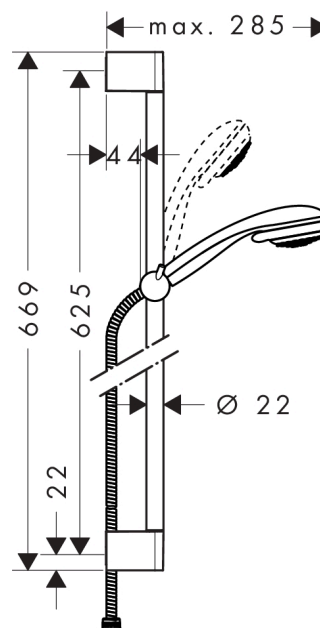

Crometta 85**Tuš set Mono sa zidnom šipkom 65 cm**Završna obrada: **Krom** Broj artikla: **27728000****Opis****Značajke proizvoda**

- sastoji se od: ručni tuš, šipka za tuš, crijevo za tuš, klizač
- Veličina glave tuša: 85 mm
- Vrste mlaza: normalan mlaz
- Klizač za podešavanje položaja od 90°, zakretanje ulijevo i udesno, gore i dolje
- Maksimalna količina protoka pri 3 bara: 16 l/min
- Bez okretnog zgloba
- montaža na zid: Pričvršćivanje vijaka
- zidni potpornji iz plastika
- Duljina ulazne cijevi: 669 mm
- Promjer zidne šipke za ručni tuš: 22 mm
- Profil uzlazne cijevi: okruglo
- Razmak između provrta 625 mm
- kategorija buke: I
- kategorija protoka vode: B

Tehnologija**Slika proizvoda****Mjerna skica**

Crometta 85**Tuš set Mono sa zidnom šipkom 65 cm**Završna obrada: **Krom** Broj artikla: **27728000**

Primjeri ugradnje