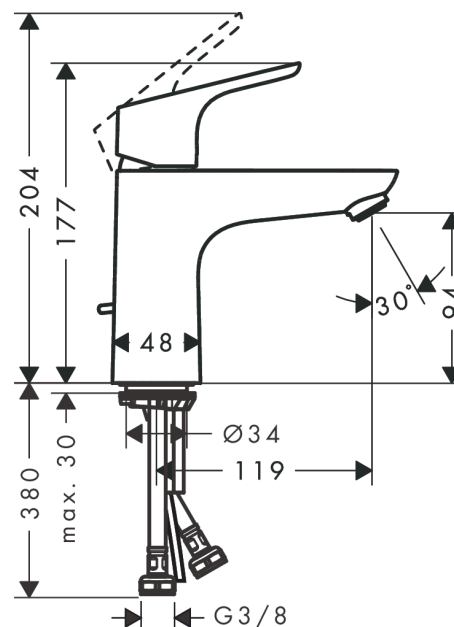

Mjerna skica