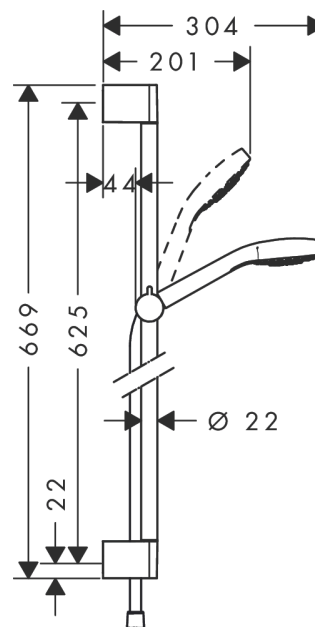

Croma Select E

Tuš set Vario sa zidnom šipkom 65 cm

Završna obrada: **Bijelo/Krom** Broj artikla: **26582400**

Opis

Značajke proizvoda

- sastoji se od: ručni tuš, šipka za tuš, crijevo za tuš, klizač
- Veličina glave tuša: 110 mm
- Vrste mlaza: Turbo Rain, IntenseRain, Rain
- Udobno namještanje vrste mlaza uz pomoć tipke Select
- kut klizača može se podesiti za 45°
- Maksimalna količina protoka pri 3 bara: 14,7 l/min
- Okretni zglob na strani tuša za sprečavanje neugodnog uvijanja crijeva tuša
- montaža na zid: Pričvršćivanje vijaka
- zidni potpornji iz plastika
- Duljina ulazne cijevi: 669 mm
- Promjer zidne šipke za ručni tuš: 22 mm
- Profil uzlazne cijevi: okruglo
- Razmak između provrta 625 mm
- kategorija buke: I
- kategorija protoka vode: B

Tehnologija

Slika proizvoda

Mjerna skica

Croma Select E

Tuš set Vario sa zidnom šipkom 65 cm

Završna obrada: **Bijelo/Krom** Broj artikla: **26582400**

Dijagram protoka

Croma Select E**Tuš set Vario sa zidnom šipkom 65 cm**Završna obrada: **Bijelo/Krom** Broj artikla: **26582400**