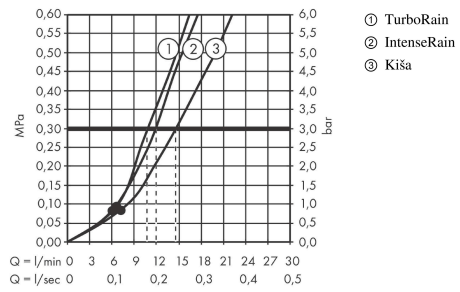

Croma Select E

Tuš set Vario sa zidnom šipkom 65 cm

Završna obrada: **Bijelo/Krom** Broj artikla: **26582400**

Opis

Značajke proizvoda

- sastoji se od: ručni tuš, šipka za tuš, crijevo za tuš, klizač
- Veličina glave tuša: 110 mm
- Vrste mlaza: Turbo Rain, IntenseRain, Rain
- Udobno namještanje vrste mlaza uz pomoć tipke Select
- kut klizača može se podesiti za 45°
- Maksimalna količina protoka pri 3 bara: 14,7 l/min
- Okretni zglob na strani tuša za sprečavanje neugodnog uvijanja crijeva tuša
- montaža na zid: Pričvršćivanje vijaka
- zidni potpornji iz plastika
- Duljina ulazne cijevi: 669 mm
- Promjer zidne šipke za ručni tuš: 22 mm
- Profil uzlazne cijevi: okruglo
- Razmak između provrta 625 mm
- kategorija buke: I
- kategorija protoka vode: B

Tehnologija

Slika proizvoda

Mjerna skica

Croma Select E

Tuš set Vario sa zidnom šipkom 65 cm

Završna obrada: **Bijelo/Krom** Broj artikla: **26582400**

Dijagram protoka

Croma Select E**Tuš set Vario sa zidnom šipkom 65 cm**Završna obrada: **Bijelo/Krom** Broj artikla: **26582400**