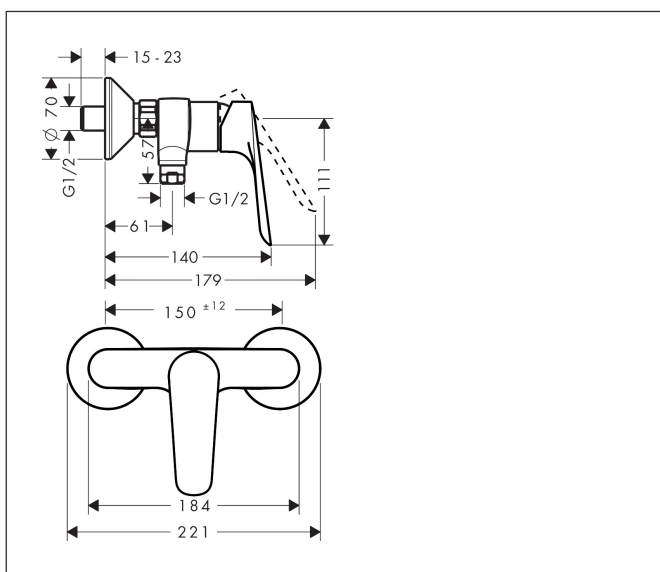

Skica

Kodovi_Standardi

- PA-IX 28114/IB