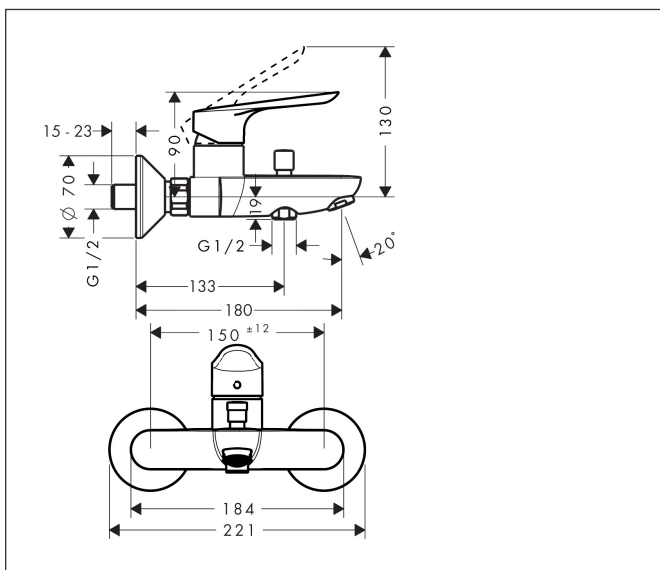

Skica

Tehnologija

Kodovi_Standardi

- PA-IX 16957/IICB