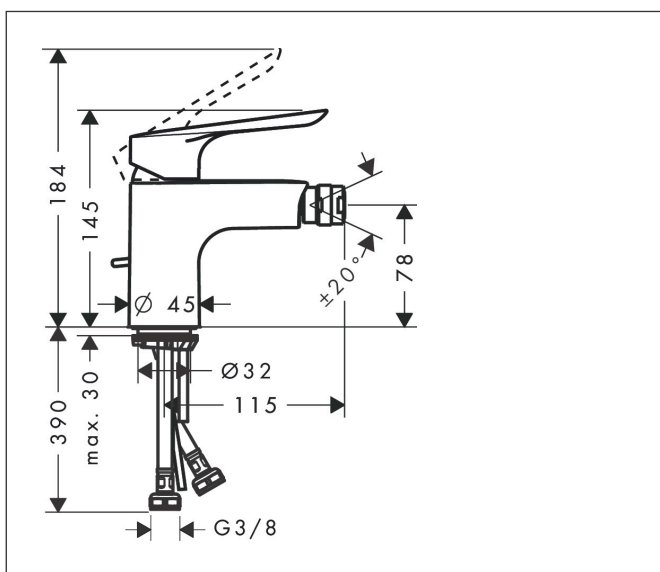

Skica

Tehnologija

Kodovi_Standardi

- PA-IX 16956/IO