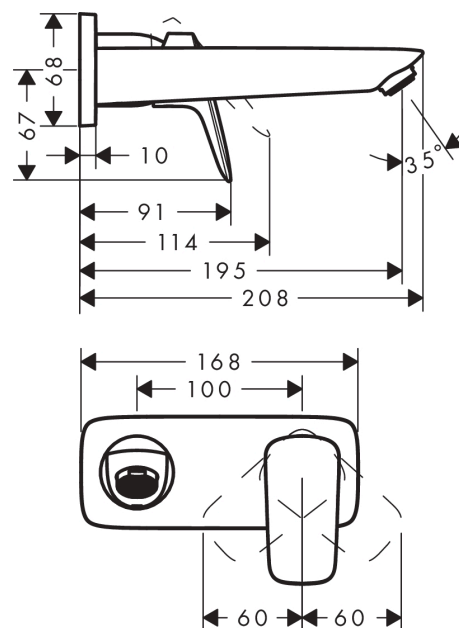

Logis

Jednoručna miješalica za umivaonik sa izljevom 19.5 cm za zidnu montažu, podžbukno rješenje
 Završna obrada: **Krom** Broj artikla: **71220000**

**Opis****Značajke proizvoda**

- sastoji se od: Zidna jednoručna miješalica za umivaonik za podžbuknu ugradnju, odvodni set
- projekcija: 195 mm
- verzije ručke: ručka
- vrste mlaza: Normalan mlaz
- maksimalni protok pri 3 bara: 5 l/min
- keramička kartuša
- prilagodljivo ograničenje temperature
- prikladno za protočne grijače za vodu
- mrežasti ventil koji se ne može blokirati
- materijal odvodnog seta: metal
- Ručka se može smjestiti lijevo ili desno ovisno o položaju osnovnog kompleta
- EU taxonomy: max. 6 l/min - Substantial Contribution (SC) possible
- EPD_20220300_Basin_faucets

Tehnologija**Certifikati / Održivost****Slika proizvoda****Mjerna skica**

Logis

Jednoručna miješalica za umivaonik sa izljevom 19.5 cm za zidnu montažu, podžbukno rješenje

Završna obrada: **Krom** Broj artikla: **71220000**

Dijagram protoka

Logis

Jednoručna miješalica za umivaonik sa izljevom 19.5 cm za zidnu montažu, podžbukno rješenje

Završna obrada: Krom Broj artikla: 71220000

Primjeri ugradnje