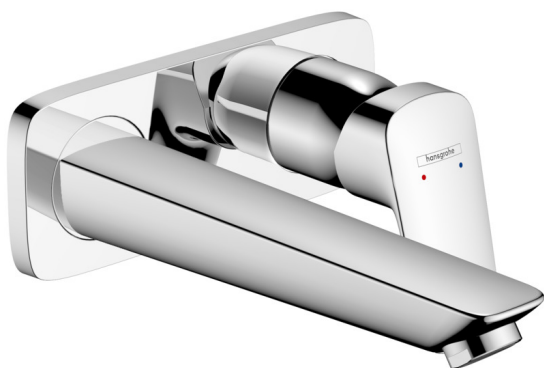

Logis

Jednoručna miješalica za umivaonik sa izljevom 19.5 cm za zidnu montažu, podžbukno rješenje
 Završna obrada: **Krom** Broj artikla: **71220000**

**Opis****Značajke proizvoda**

- sastoji se od: Zidna jednoručna miješalica za umivaonik za podžbuknu ugradnju, odvodni set
- projekcija: 195 mm
- verzije ručke: ručka
- vrste mlaza: Normalan mlaz
- maksimalni protok pri 3 bara: 5 l/min
- keramička kartuša
- prilagodljivo ograničenje temperature
- prikladno za protočne grijače za vodu
- mrežasti ventil koji se ne može blokirati
- materijal odvodnog seta: metal
- Ručka se može smjestiti lijevo ili desno ovisno o položaju osnovnog kompleta
- EU taxonomy: max. 6 l/min - Substantial Contribution (SC) possible
- EPD_20220300_Basin_faucets

Tehnologija**Certifikati / Održivost****Slika proizvoda****Mjerna skica**

Logis

Jednoručna miješalica za umivaonik sa izljevom 19.5 cm za zidnu montažu, podžbukno rješenje

Završna obrada: **Krom** Broj artikla: **71220000**

Dijagram protoka

Logis

Jednoručna miješalica za umivaonik sa izljevom 19.5 cm za zidnu montažu, podžbukno rješenje

Završna obrada: Krom Broj artikla: 71220000

Primjeri ugradnje