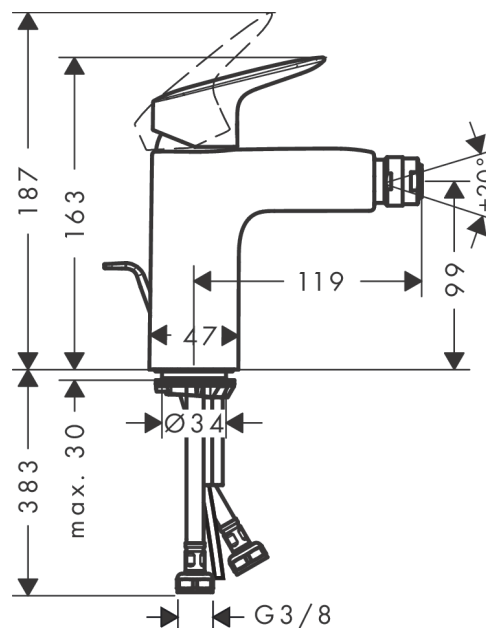

Logis

Jednoručna miješalica za bide 100 s odvodnim setom sa šipkom za zatvaranje

Završna obrada: **Krom** Broj artikla: **71200000**

Opis

Značajke proizvoda

- sastoji se od: jednoručna miješalica za bide, odvodni set
- projekcija: 119 mm
- visina izljeva: 99 mm
- s fiksnim izljevom
- perlator s kugličnim zglobovom
- vrste mlaza: Normalan mlaz
- maksimalni protok pri 3 bara: 7,2 l/min
- keramička kartuša
- prilagodljivo ograničenje temperature
- prikladno za protočne grijače za vodu
- komplet za odvod sa šipkom za zatvaranje G 1¼
- materijal odvodnog seta: sintetičko
- kategorija buke: I
- kategorija protoka vode: O
- EPD_20220300_Basin_faucets

Tehnologija

Certifikati / Održivost

Slika proizvoda

Mjerna skica

Logis

Jednoručna miješalica za bide 100 s odvodnim setom sa šipkom za zatvaranje

Završna obrada: **Krom** Broj artikla: **71200000**

Dijagram protoka