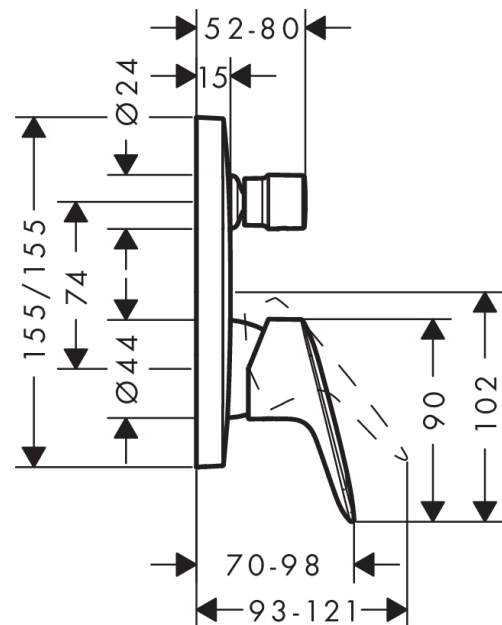

Logis

Jednoručna miješalica za kadu za podžbuknu instalaciju

Završna obrada: **Krom** Broj artikla: **71405000**

Opis

Značajke proizvoda

- brzina protoka gornjeg izlaza: 21 l/min
- brzina protoka donjeg izlaza: 29 l/min
- maksimalni protok pri 3 bara: 29 l/min
- keramička kartuša
- prilagodljivo ograničenje temperature
- prebacivač s automatskim resetiranjem
- kategorija buke: I
- osnovni komplet
- montaža na zid
- kategorija protoka vode: C
- EPD_20230026_Shower_and_bath_faucets

Certifikati / Održivost

Slika proizvoda

Mjerna skica

Dijagram protoka