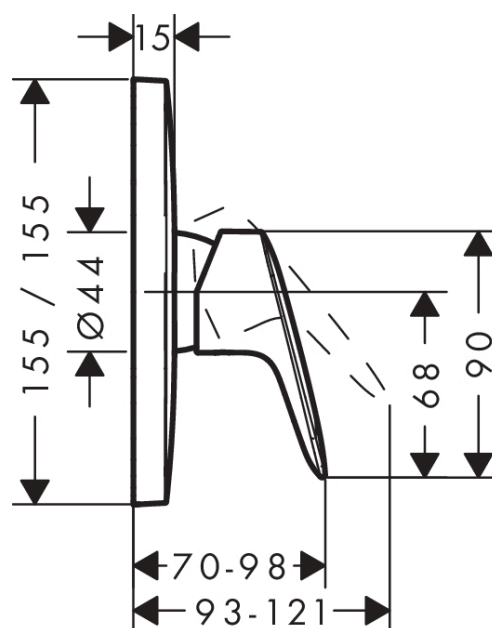

Logis

Jednoručna miješalica za tuš za podžbuknu instalaciju

Završna obrada: **Krom** Broj artikla: **71605000**

Opis

Značajke proizvoda

- maksimalni protok pri 3 bara: 29,3 l/min
- keramička kartuša
- prilagodljivo ograničenje temperature
- kategorija buke: I
- kategorija protoka vode: B
- vrsta priključka: osnovni komplet
- EPD_20230026_Shower_and_bath_faucets

Certifikati / Održivost

Slika proizvoda

Mjerna skica

Dijagram protoka