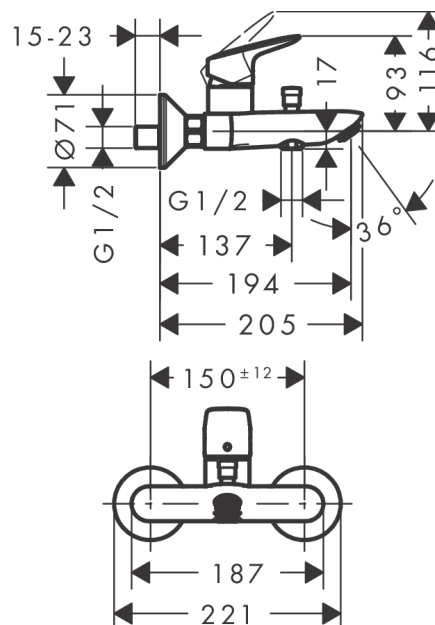

Logis

Jednoručna miješalica za kadu za nadžbuknu instalaciju

Završna obrada: **Krom** Broj artikla: **71400000**

Opis

Značajke proizvoda

- projekcija: 194 mm
- središnji razmak: 150 mm ± 12 mm
- miješalica s raspršivačem: Normalan mlaz
- maksimalni protok pri 3 bara: 20 l/min
- protok izljeva za kadu na 3 bara: 20 l/min
- protok ručnog tuša na 3 bara: 17 l/min
- keramička kartuša
- prilagodljivo ograničenje temperature
- prebacivač s automatskim resetiranjem
- nepovratni ventil
- S prigušivačem zvuka
- prikladno za protočne grijače za vodu
- S priključci
- montaža na zid
- EPD_20230026_Shower_and_bath_faucets

Tehnologija

Certifikati / Održivost

Slika proizvoda

Mjerna skica

Logis

Jednoručna miješalica za kadu za nadžbuknu instalaciju

Završna obrada: **Krom** Broj artikla: **71400000**

Dijagram protoka