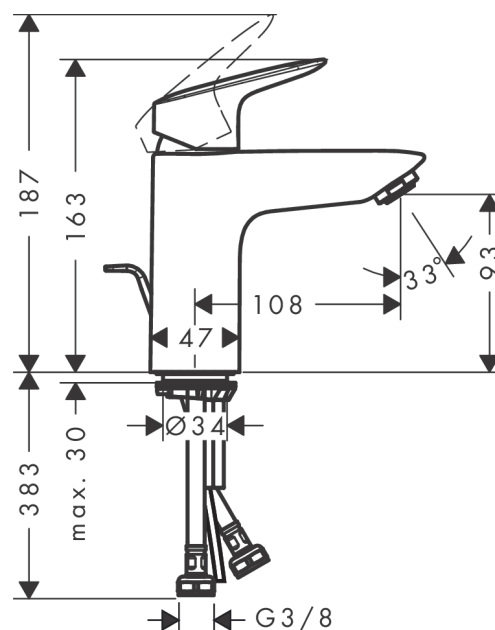

Logis**Jednoručna miješalica za umivaonik 100 s odvodnim setom sa šipkom za zatvaranje**Završna obrada: **Krom** Broj artikla: **71100000****Opis****Značajke proizvoda**

- sastoji se od: jednoručna miješalica za umivaonik, odvodni set
- ComfortZone 100
- projekcija: 108 mm
- visina izljeva: 93 mm
- verzije ručke: ručka
- vrste mlaza: Normalan mlaz
- maksimalni protok pri 3 bara: 5 l/min
- keramička kartuša
- prilagodljivo ograničenje temperature
- prikladno za protočne grijače za vodu
- komplet za odvod sa šipkom za zatvaranje G 1¼
- materijal odvodnog seta: sintetičko
- kategorija buke: I
- kategorija protoka vode: O
- EU taxonomy: max. 6 l/min - Substantial Contribution (SC) possible

Tehnologija**Certifikati / Održivost****Slika proizvoda****Mjerna skica**

Logis

Jednoručna miješalica za umivaonik 100 s odvodnim setom sa šipkom za zatvaranje

Završna obrada: **Krom** Broj artikla: **71100000**