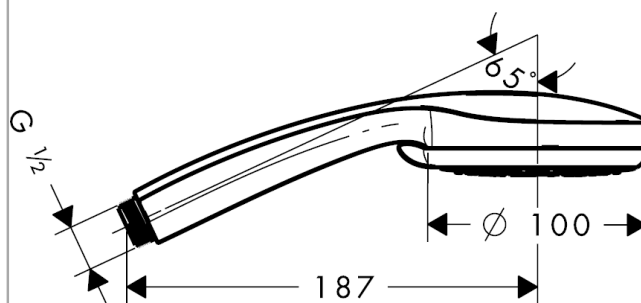

Croma 100

Ručni tuš Vario

Završna obrada: **Krom** Broj artikla: **28535000**

Opis

Značajke proizvoda

- Veličina glave tuša: 100 mm
- Vrste mlaza: Rain, normalan mlaz, mlaz za šamponiranje, masažni mlaz
- Namještanje vrste mlaza uz pomoć okretne pločice za oblikovanje mlaza
- Maksimalna količina protoka pri 3 bara: 18 l/min
- S unutarnjim provođenjem vode
- Mrežica za hvatanje prljavštine koja se može isprati
- Priključni navoj G ½
- Prikladno za protočne grijače
- kategorija buke: I
- kategorija protoka vode: B

Tehnologija

Slika proizvoda

Mjerna skica

Dijagram protoka