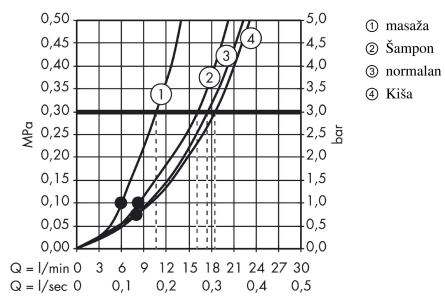

Croma 100**Tuš set Vario sa zidnom šipkom 65 cm i posudicom za sapun**Završna obrada: **Krom** Broj artikla: **27772000****Opis****Značajke proizvoda**

- sastoji se od: ručni tuš, šipka za tuš, crijevo za tuš, klizač, posuda za sapun
- Veličina glave tuša: 100 mm
- Vrste mlaza: Rain, mlaz za šamponiranje, normalan mlaz, masažni mlaz
- Namještanje vrste mlaza uz pomoć okretno pločice za oblikovanje mlaza
- Klizač za podešavanje položaja od 90°, zakretanje ulijevo i udesno, gore i dolje
- Maksimalna količina protoka pri 3 bara: 18 l/min
- Okretni zglob na strani tuša za sprečavanje neugodnog uvijanja crijeva tuša
- montaža na zid: Pričvršćivanje vijaka
- zidni potpornji iz plastika
- Duljina ulazne cijevi: 668 mm
- Promjer zidne šipke za ručni tuš: 22 mm
- Profil uzlazne cijevi: okruglo
- kategorija buke: I
- kategorija protoka vode: B

Tehnologija**Slika proizvoda****Mjerna skica**

Croma 100

Tuš set Vario sa zidnom šipkom 65 cm i posudicom za sapun

Završna obrada: Krom Broj artikla: 27772000

Dijagram protoka

Croma 100**Tuš set Vario sa zidnom šipkom 65 cm i posudicom za sapun**Završna obrada: **Krom** Broj artikla: **27772000**