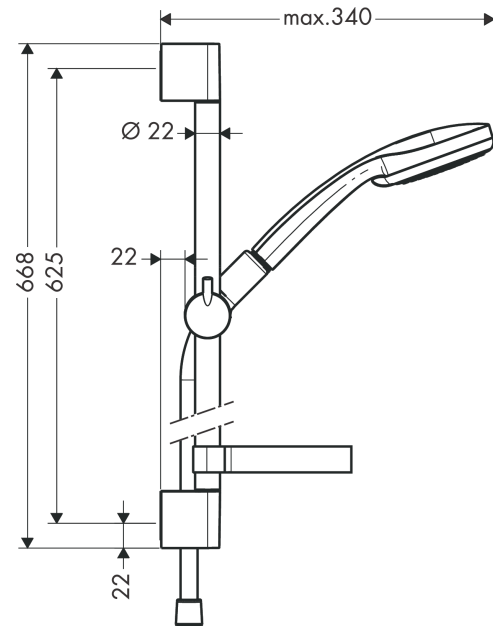

Croma 100**Tuš set Vario sa zidnom šipkom 65 cm i posudicom za sapun**Završna obrada: **Krom** Broj artikla: **27772000****Opis****Značajke proizvoda**

- sastoji se od: ručni tuš, šipka za tuš, crijevo za tuš, klizač, posuda za sapun
- Veličina glave tuša: 100 mm
- Vrste mlaza: Rain, mlaz za šamponiranje, normalan mlaz, masažni mlaz
- Namještanje vrste mlaza uz pomoć okretno pločice za oblikovanje mlaza
- Klizač za podešavanje položaja od 90°, zakretanje ulijevo i udesno, gore i dolje
- Maksimalna količina protoka pri 3 bara: 18 l/min
- Okretni zglob na strani tuša za sprečavanje neugodnog uvijanja crijeva tuša
- montaža na zid: Pričvršćivanje vijaka
- zidni potpornji iz plastika
- Duljina ulazne cijevi: 668 mm
- Promjer zidne šipke za ručni tuš: 22 mm
- Profil uzlazne cijevi: okruglo
- kategorija buke: I
- kategorija protoka vode: B

Tehnologija**Slika proizvoda****Mjerna skica**

Croma 100

Tuš set Vario sa zidnom šipkom 65 cm i posudicom za sapun

Završna obrada: Krom Broj artikla: 27772000

Dijagram protoka

Croma 100**Tuš set Vario sa zidnom šipkom 65 cm i posudicom za sapun**Završna obrada: **Krom** Broj artikla: **27772000**