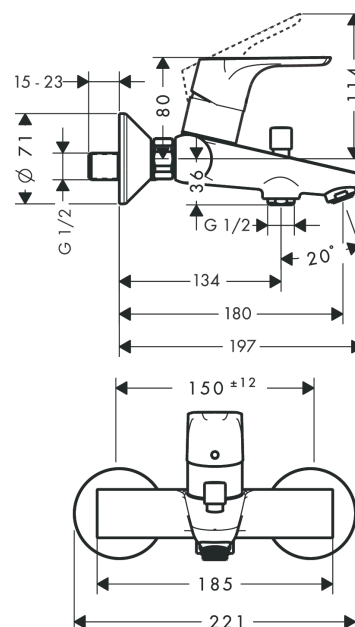

Focus

Jednoručna miješalica za kadu za nadžbuknu instalaciju

Završna obrada: **Krom** Broj artikla: **31940000**

Opis

Značajke proizvoda

- projekcija: 180 mm
- središnji razmak: 150 mm ± 12 mm
- miješalica s raspršivačem: Normalan mlaz
- maksimalni protok pri 3 bara: 19,8 l/min
- protok izljeva za kadu na 3 bara: 19,8 l/min
- protok ručnog tuša na 3 bara: 15,4 l/min
- keramička kartuša
- prilagodljivo ograničenje temperature
- prebacivač s automatskim resetiranjem
- S ugrađenom kombinacijom osigurača EN 1717
- S prigušivačem zvuka
- prikladno za protočne grijače za vodu
- kategorija buke: I
- S priključci
- montaža na zid
- kategorija protoka vode: C, B
- EPD_20230026_Shower_and_bath_faucets

Tehnologija

Certifikati / Održivost

Slika proizvoda

Mjerna skica

Focus

Jednoručna miješalica za kadu za nadžbuknu instalaciju

Završna obrada: **Krom** Broj artikla: **31940000**

Dijagram protoka