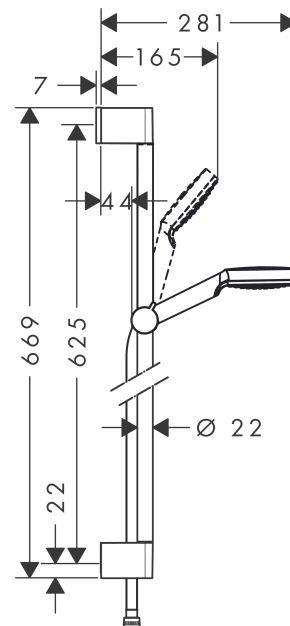

**Crometta****Tuš set 1 mlaz sa zidnom šipkom 65 cm**Završna obrada: **Bijelo/Krom** Broj artikla: **26533400****Opis****Značajke proizvoda**

- sastoji se od: ručni tuš, šipka za tuš, crijevo za tuš, klizač
- Veličina glave tuša: 100 mm
- Vrste mlaza: Rain
- kut klizača može se podesiti za 45°
- Maksimalna količina protoka pri 3 bara: 14 l/min
- Okretni zglob na strani tuša za sprečavanje neugodnog uvijanja crijeva tuša
- montaža na zid: Pričvršćivanje vijaka
- zidni potpornji iz plastika
- Duljina ulazne cijevi: 669 mm
- Promjer zidne šipke za ručni tuš: 22 mm
- Profil uzlazne cijevi: okruglo
- Razmak između provrta 625 mm
- kategorija buke: I
- kategorija protoka vode: B

**Tehnologija****Slika proizvoda****Mjerna skica**

**Crometta****Tuš set 1 mlaz sa zidnom šipkom 65 cm**Završna obrada: **Bijelo/Krom** Broj artikla: **26533400**