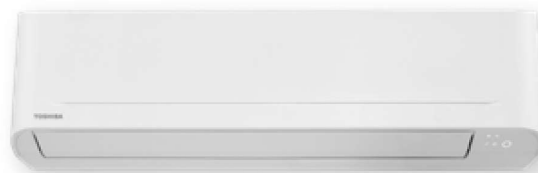

# SEIYA Classic

Štedljiva udobnost

Verzija Classic pouzdanog početnog modela prodajnog programa.

Suvremena tehnologija TOSHIBA kvalitete za grijanje i hlađenje za štedljive potrošače. Uključeni su komforni daljinski upravljač i opcija za WiFi vezu s nadzorom potrošnje energije.

## Istaknute značajke

- › A++ za režim hlađenja
- › Filtar za prašinu
- › Mogućnost integriranja WiFi adaptera

Vanjska jedinica  
(simbolična slika)

Komforni infracrveni daljinski  
upravljač s funkcijom Off Timer

PRIBOR	OPIS	UKLJUČENO
Daljinski upravljač	Priložen je infracrveni daljinski upravljač	✓
RB-N105S-G	Upravljač TOSHIBA Home AC – WiFi upravljanje bez kabela / Seiya Classic, Seiya, Shorai Edge, Daiseikai 9	