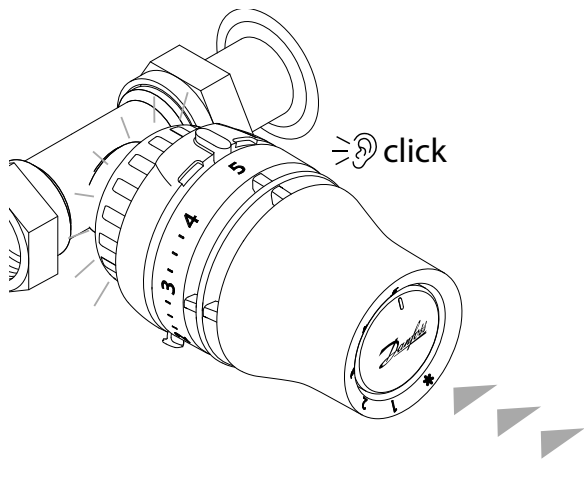

Installation Guide

Danfoss Redia® RA click / 015G3398
015G3388

Danfoss Redia® RA click thermostatic sensors series

Installation | Montage | Installation | Instalación

1.

2.

3.

BIV Installation | Montage | Installation | Instalación

Uninstall | Deinstallieren | Désinstaller | Uninstall

Temperature Limitation | Temperaturbegrenzung | Limite de température | Limitación de temperatura (MINIMUM)

Danfoss Redia® RA click

Theft protection | Diebstahlschutz | Protection contre le vol | Protección contra robo