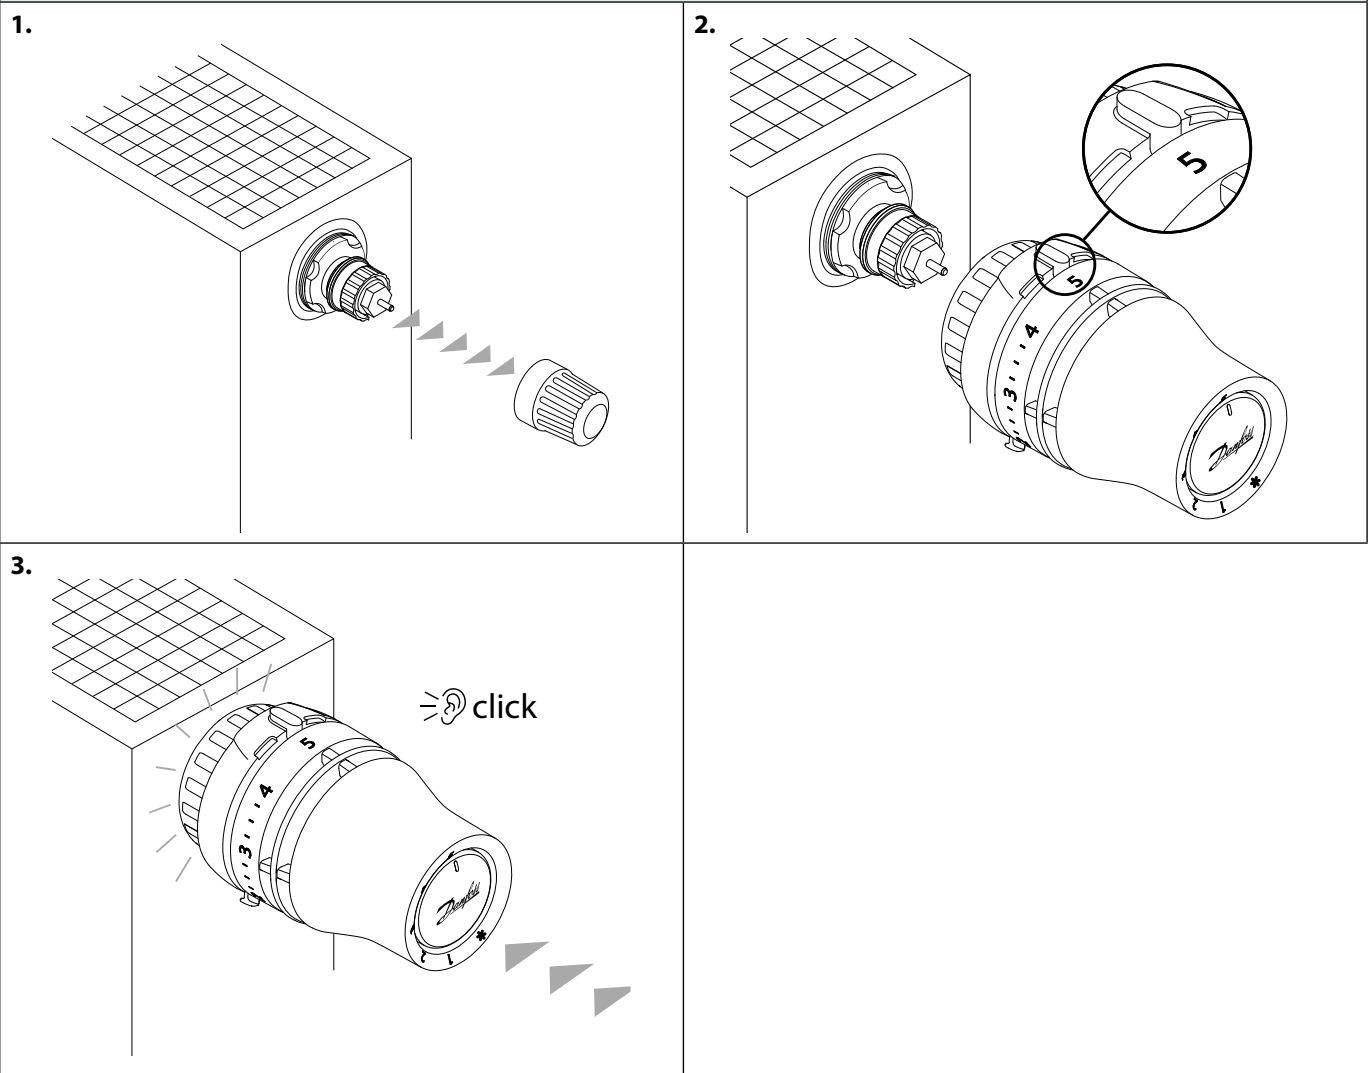

Installation Guide

Danfoss Redia® RA click / 015G3398
015G3388

Danfoss Redia® RA click thermostatic sensors series

Installation | Montage | Installation | Instalación

1.

2.

3.

BIV Installation | Montage | Installation | Instalación