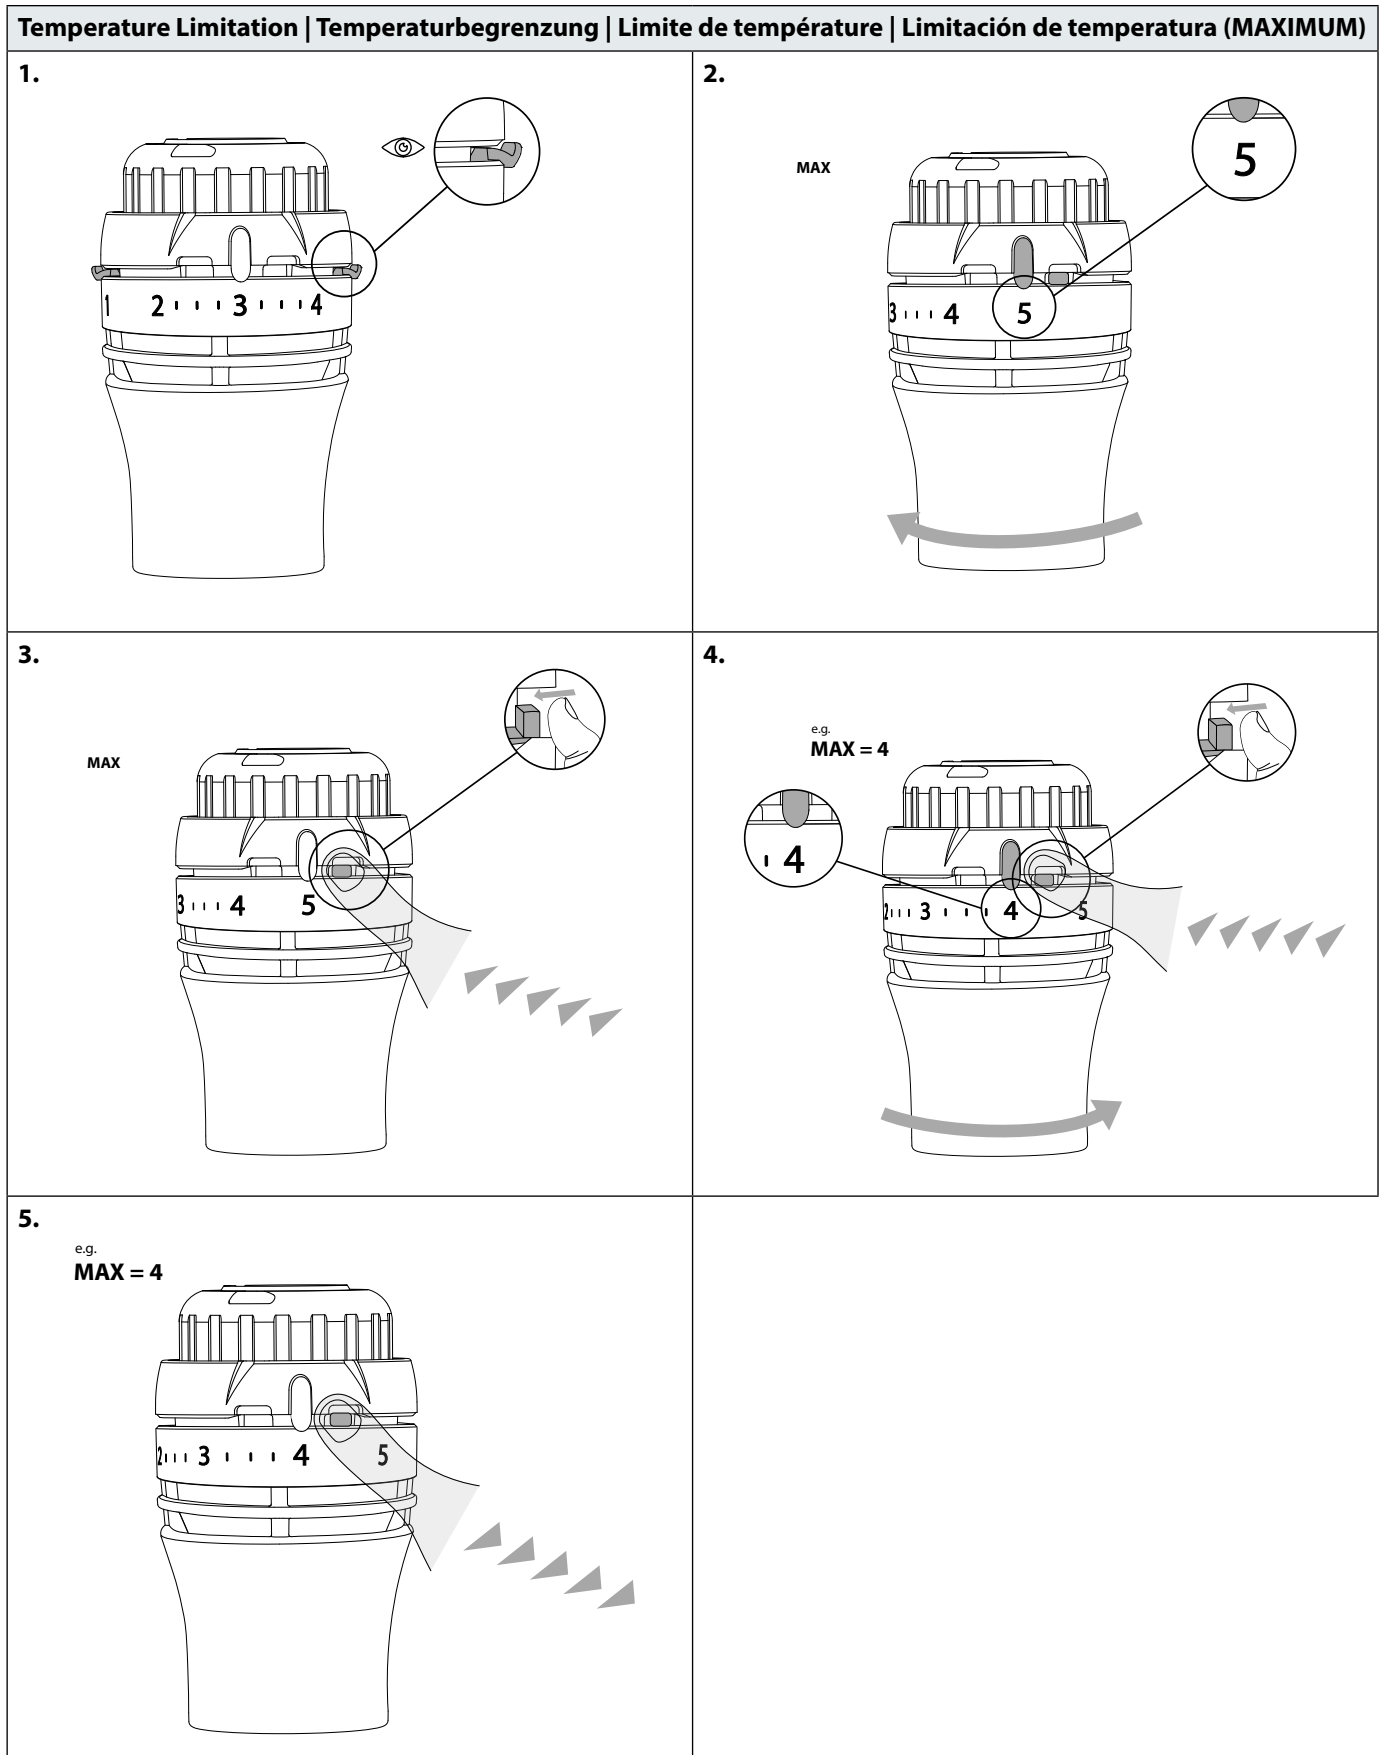

Installation Guide

Danfoss Redia® RA click / 015G3398
015G3388

Danfoss Redia® RA click thermostatic sensors series

Installation | Montage | Installation | Instalación

1.

2.

3.

BIV Installation | Montage | Installation | Instalación

Uninstall | Deinstallieren | Désinstaller | Uninstall

Temperature Limitation | Temperaturbegrenzung | Limite de température | Limitación de temperatura (MINIMUM)

Danfoss Redia® RA click

Theft protection | Diebstahlschutz | Protection contre le vol | Protección contra robo