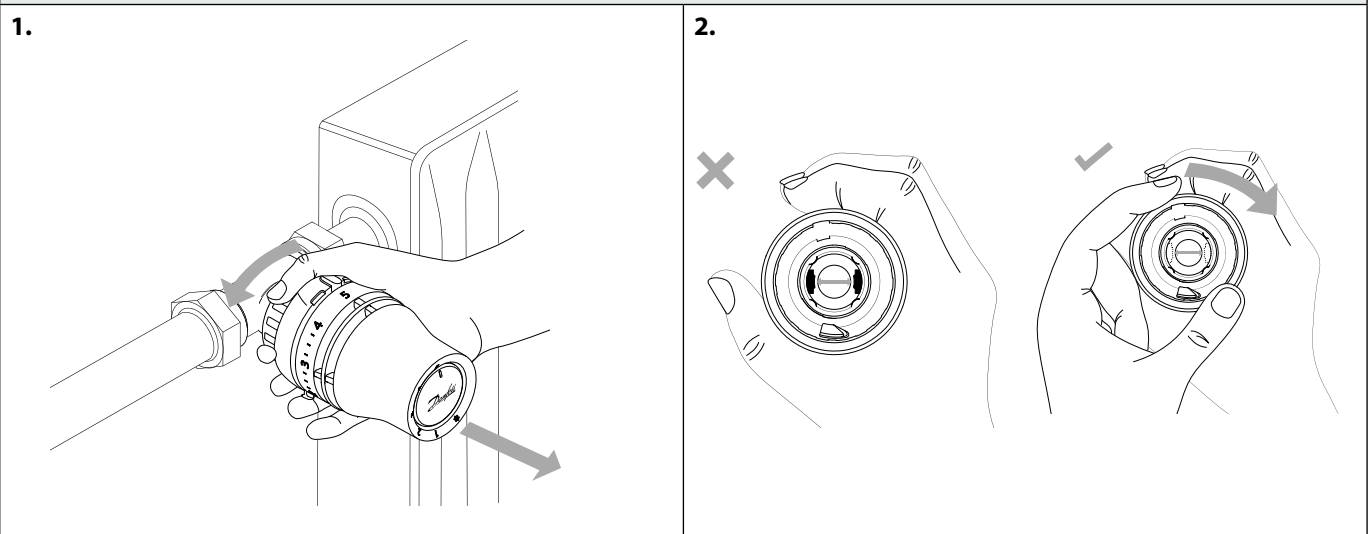

Uninstall | Deinstallieren | Désinstaller | Uninstall