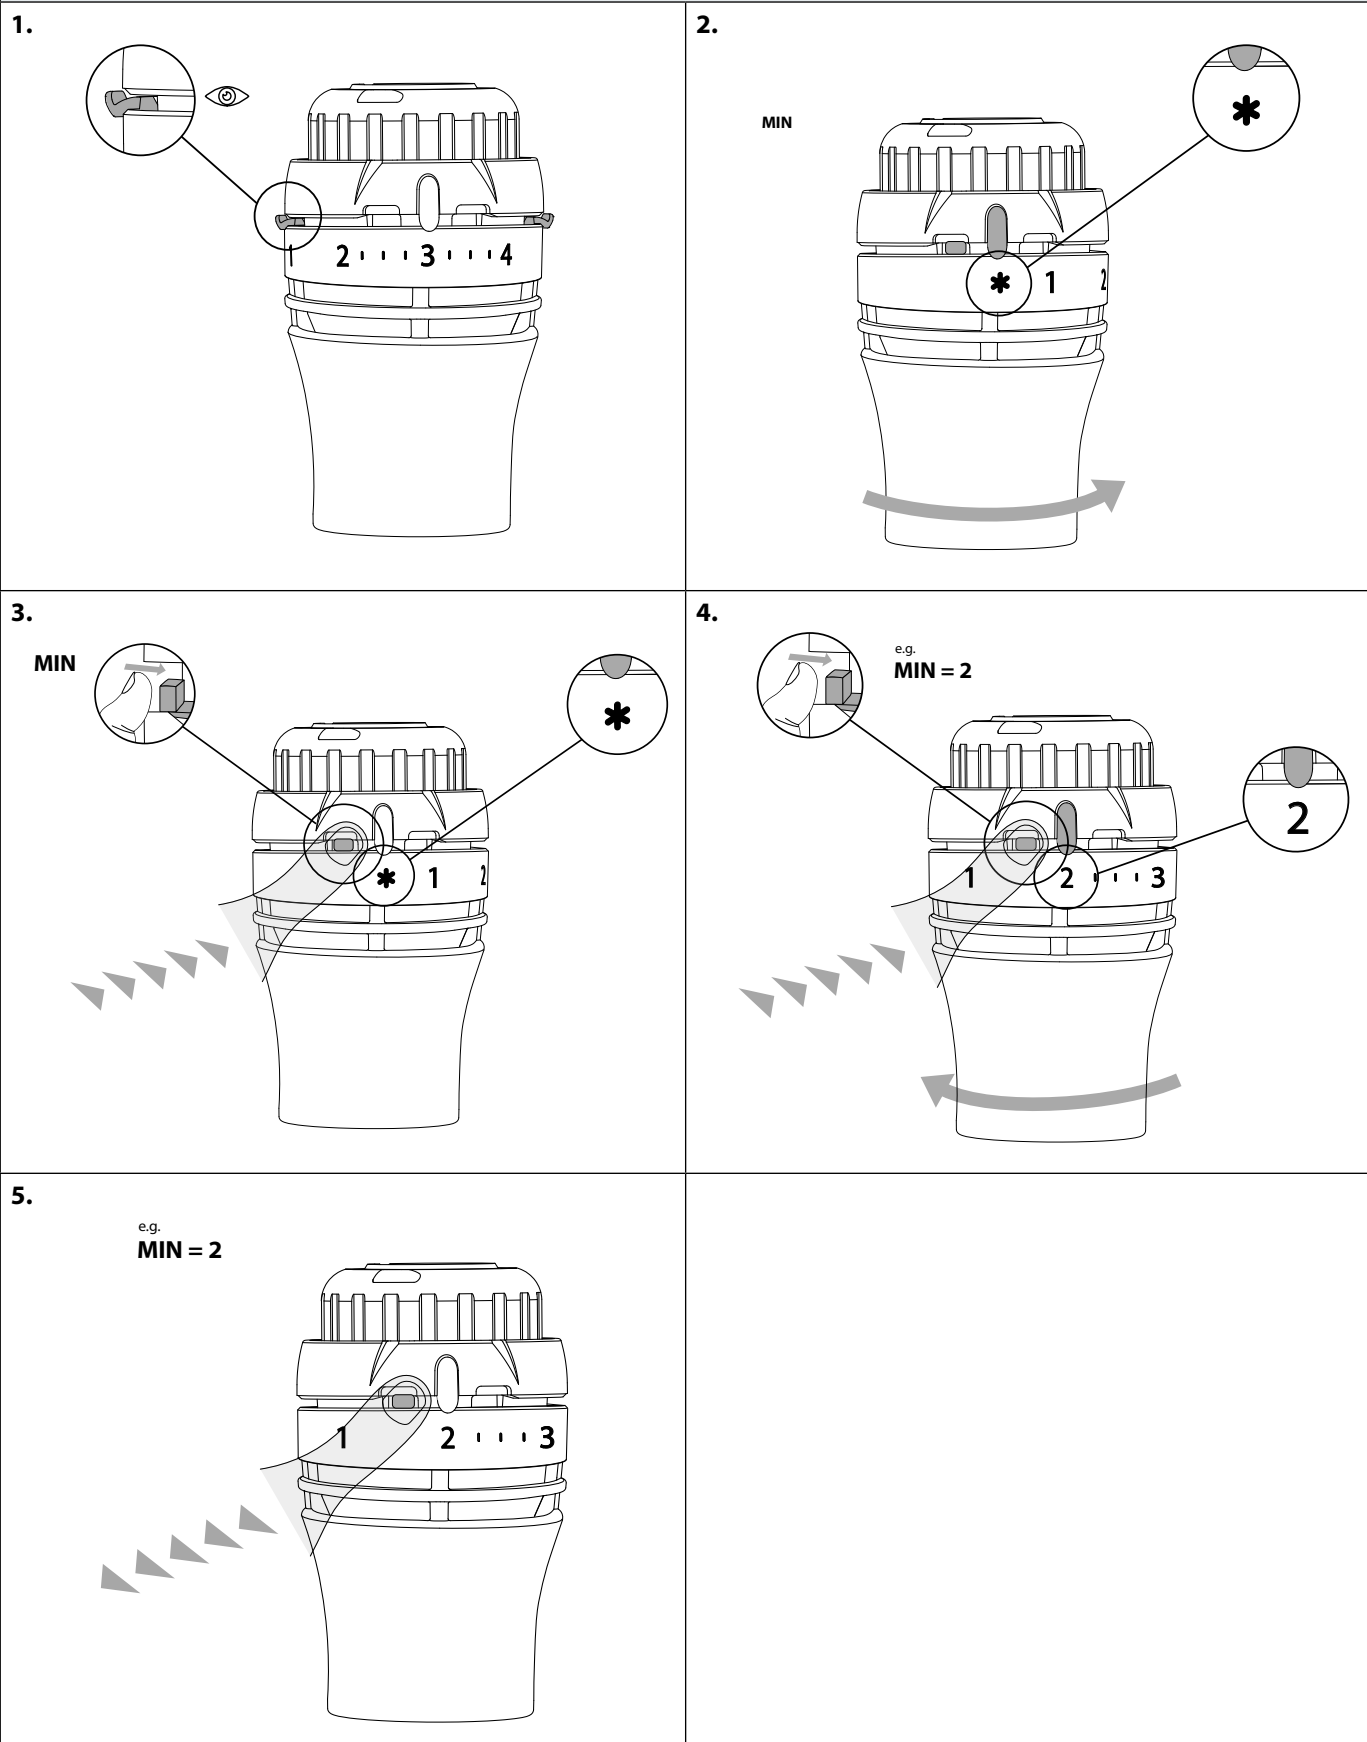

Temperature Limitation | Temperaturbegrenzung | Limite de température | Limitación de temperatura (MINIMUM)