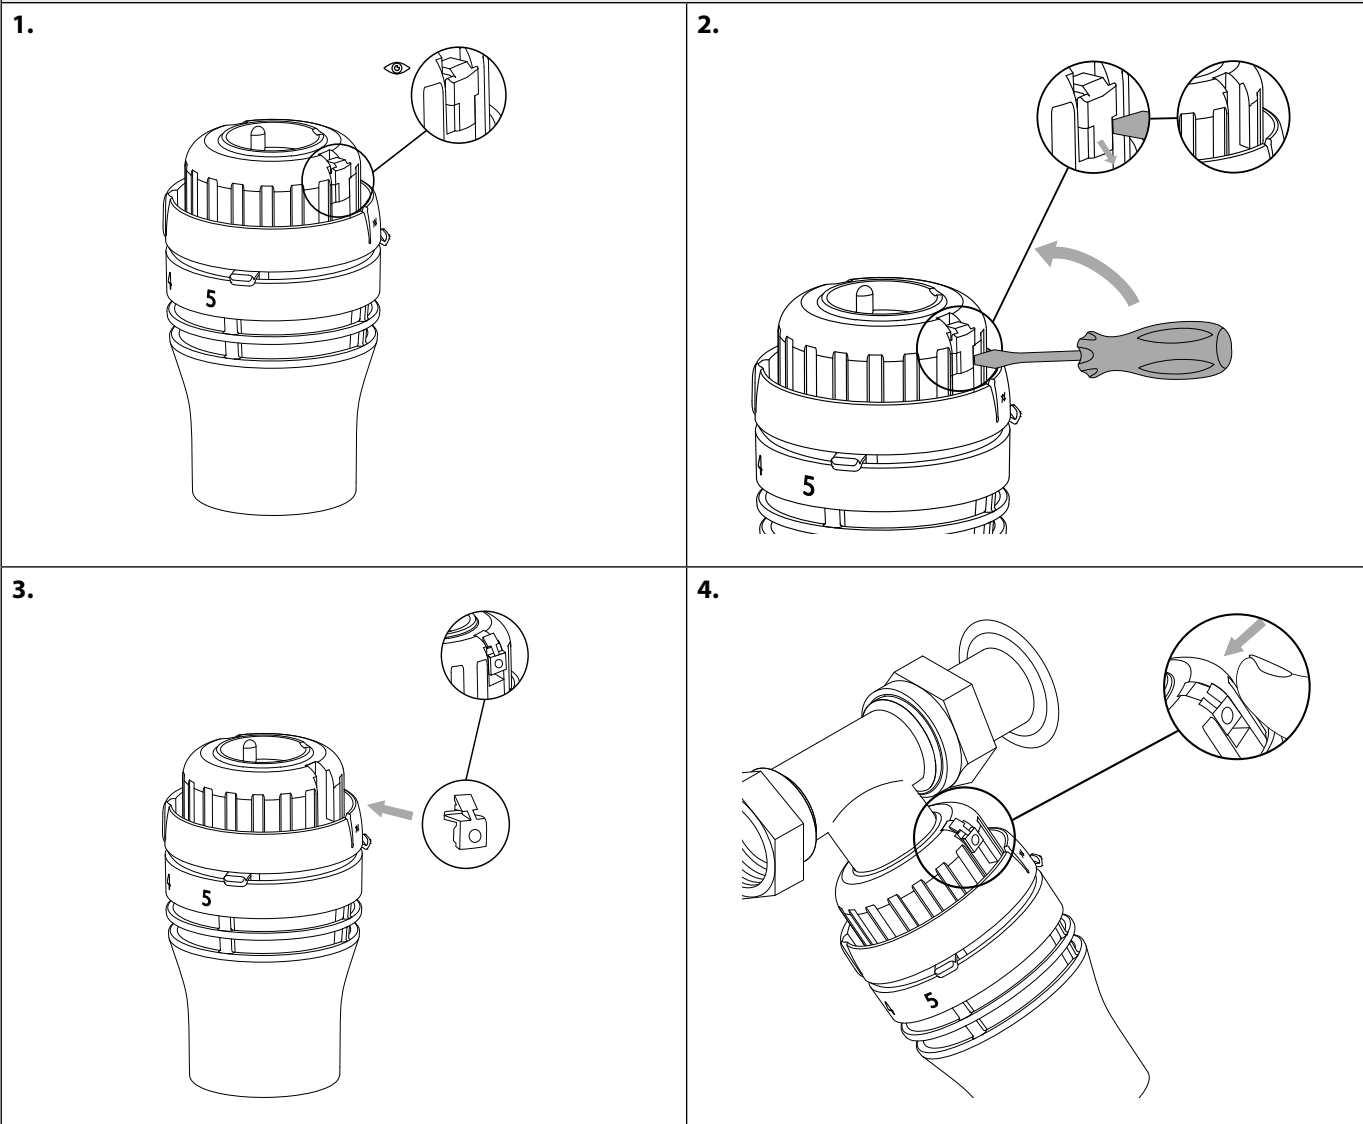

Theft protection | Diebstahlschutz | Protection contre le vol | Protección contra robo