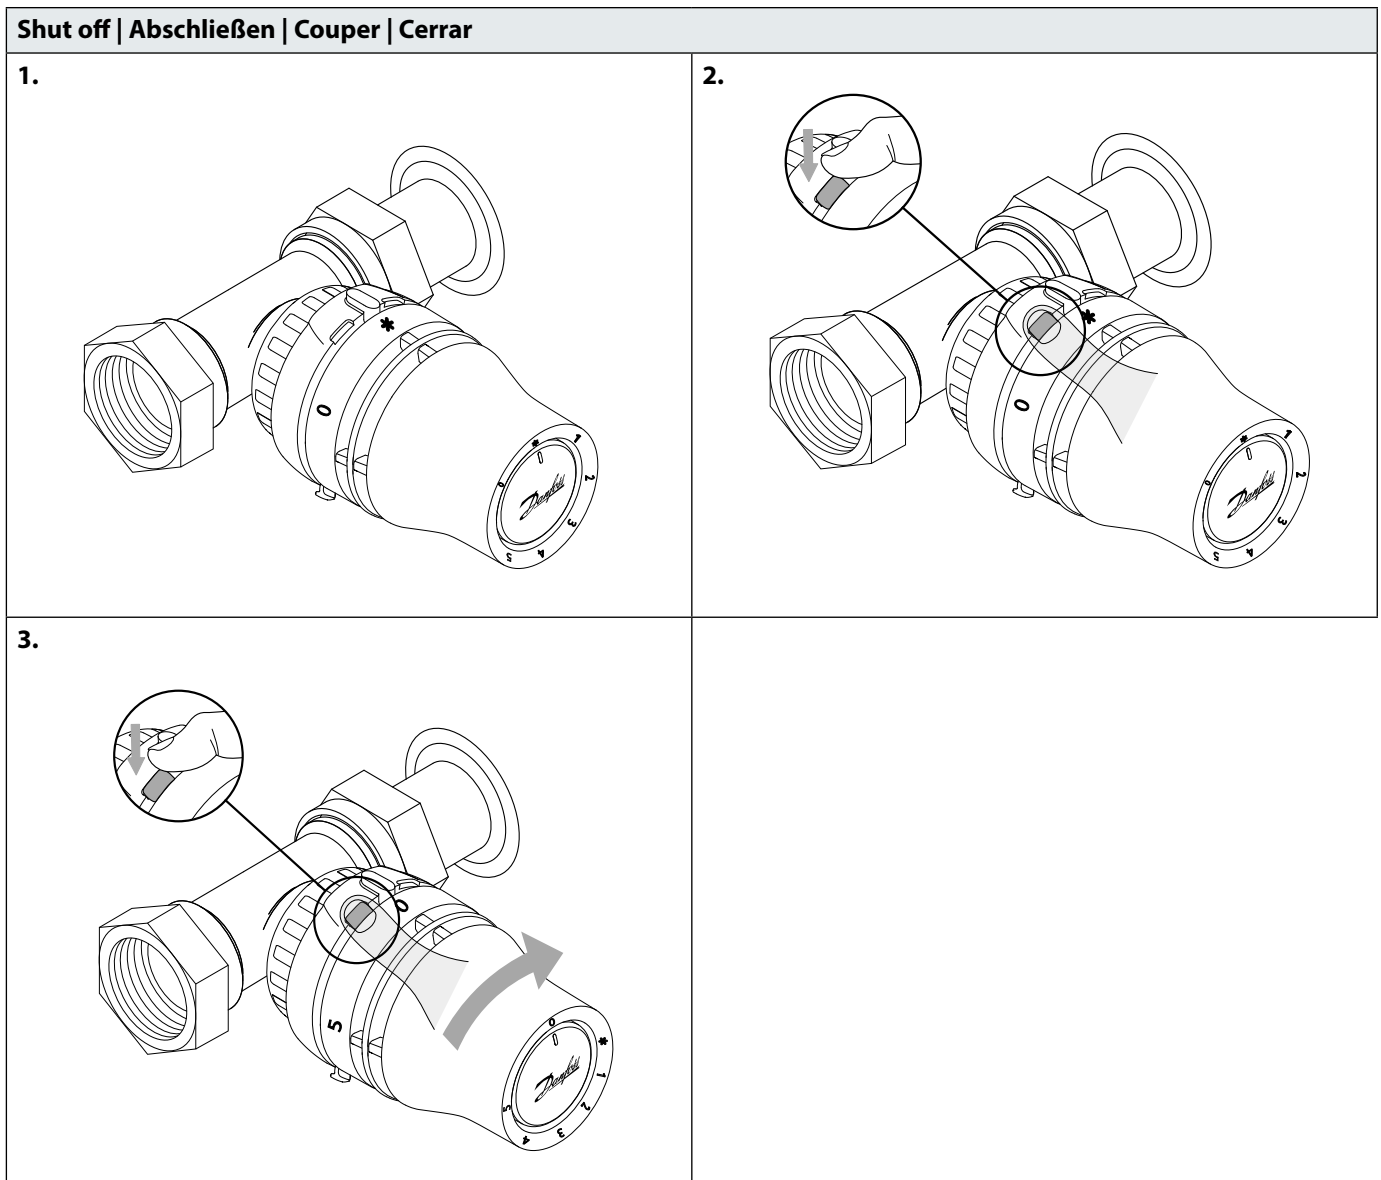

Danfoss Redia® RA click