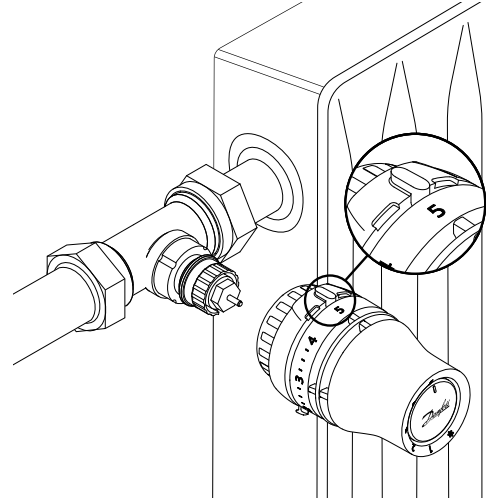

Installation Guide

Danfoss Redia® RA click / 015G3398
015G3388

Danfoss Redia® RA click thermostatic sensors series

Installation | Montage | Installation | Instalación

1.

2.

3.

BIV Installation | Montage | Installation | Instalación