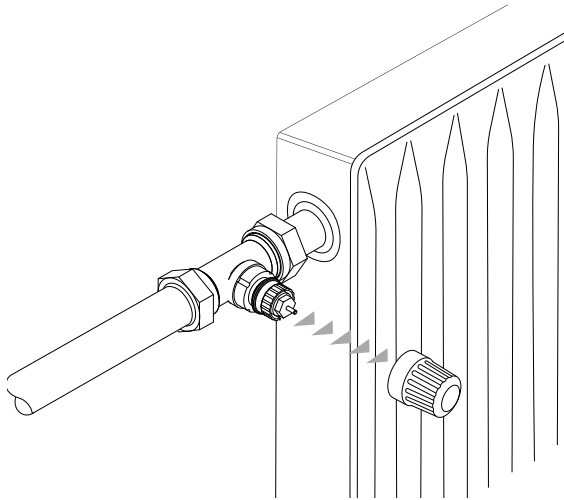

Installation Guide

Danfoss Redia® RA click / 015G3398
015G3388

Danfoss Redia® RA click thermostatic sensors series

Installation | Montage | Installation | Instalación

1.

2.

3.

BIV Installation | Montage | Installation | Instalación