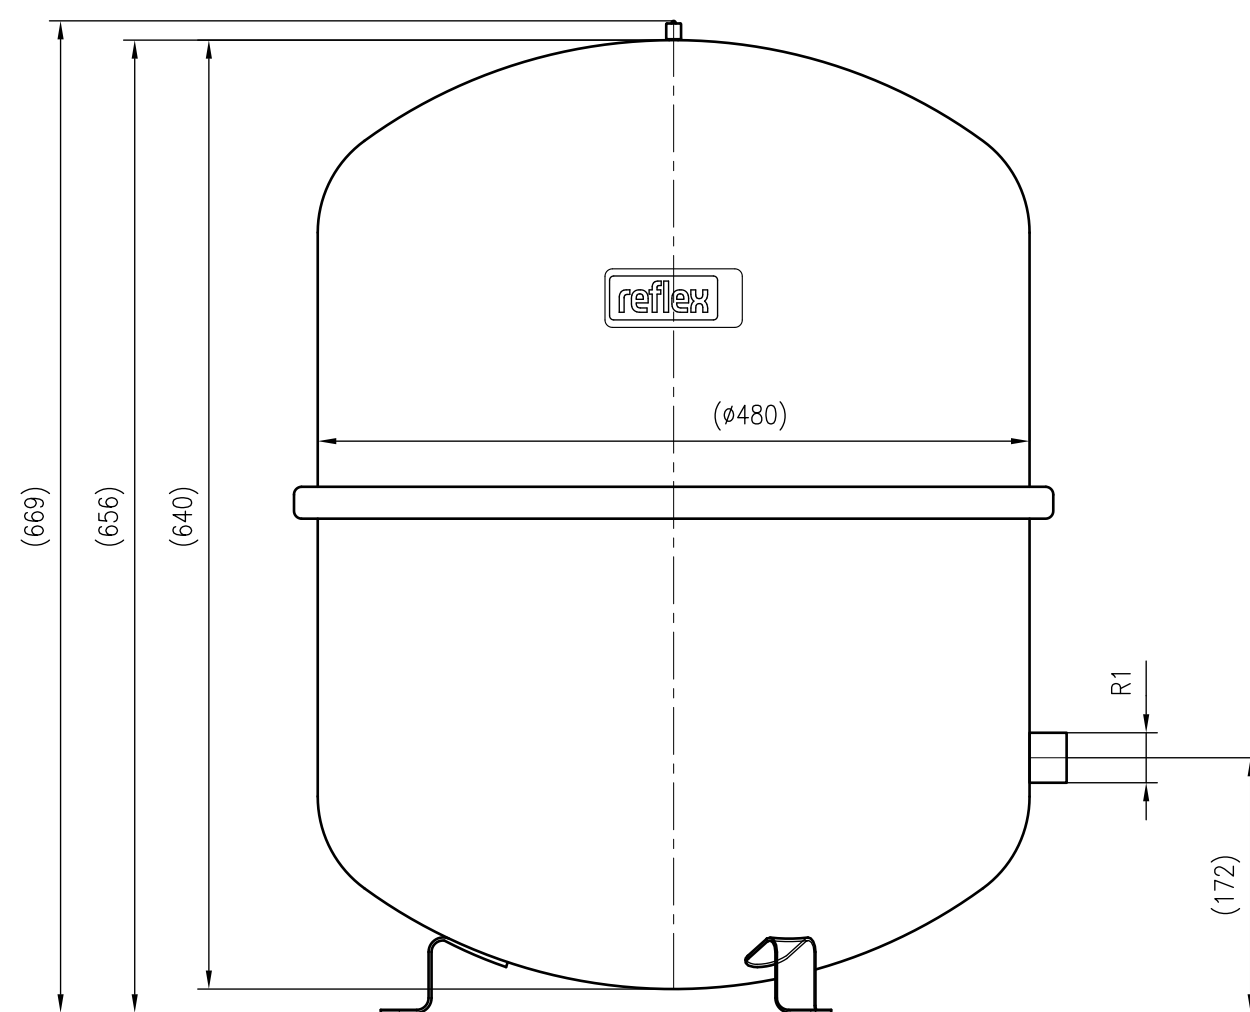

Side view

Front view

Isometric view

Top view

Unterliegt nicht dem Änderungsdienst/ Not subject to change management	Maßstab/ Scale: 1:5	Format/ Size: A2
Revision 27.02.2016	Reflex N100 6bar gray – 8216300	