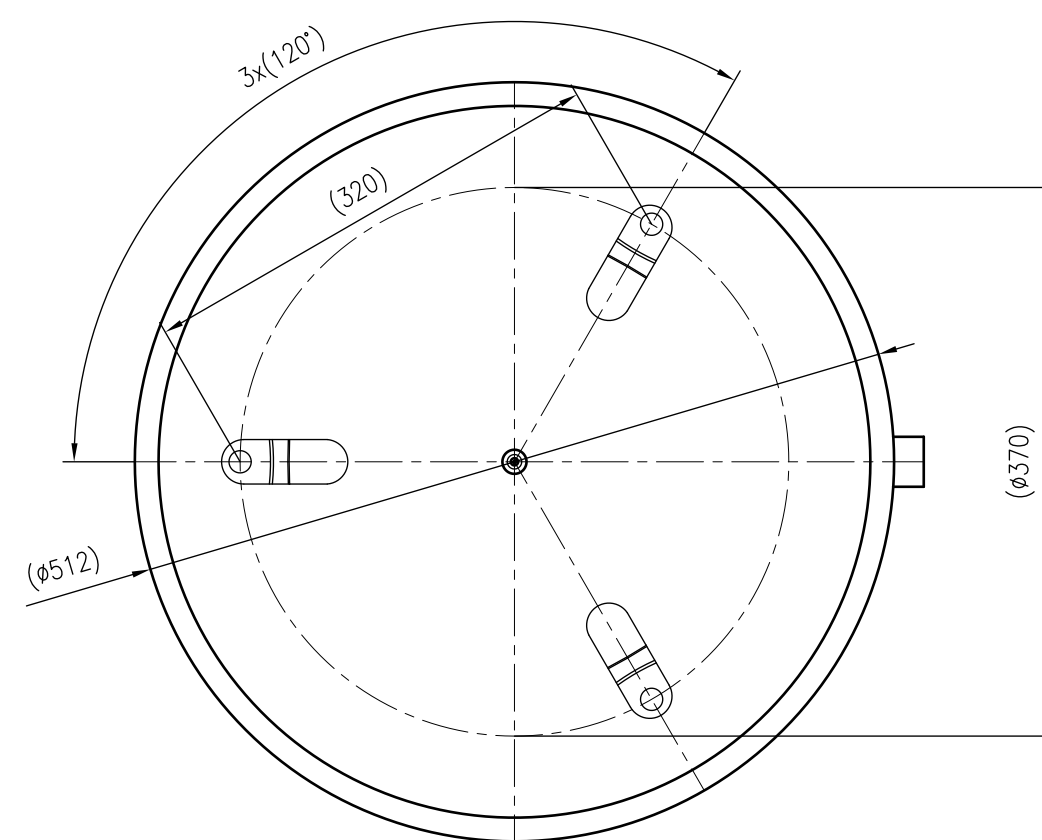

Side view

Front view

Isometric view

Top view

Unterliegt nicht dem Änderungsdienst/ Not subject to change management	Maßstab/ Scale: 1:5	Format/ Size: A2
Revision 27.02.2016	Reflex N100 6bar gray – 8216300	