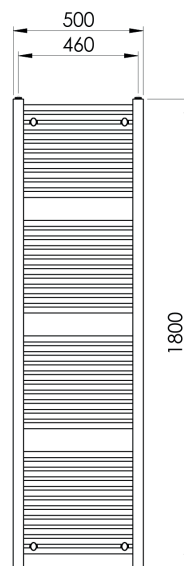

G62393

**TermaBad R01**  
**Black, 1800x500**  
**mm, 908 W, crni**  
kupaonski radiator

Essential characteristics / Bitne karakteristike	Performance / Svojstva
Height / Visina (mm)	1800
Width / Širina (mm)	500
Axes distance / Razmak priključaka (mm)	460
Depth / Debljina	30
Pipe Number / Broj cijevi	41
Water content / Volumen (L)	9,2
Weight / Težina (kg)	14,28
EN442 (Watt)	908
Color / Boja	Black matt/Crna
Operating pressure / Radni tlak	3-6 Bar
Test pressure / Ispitni tlak	8 Bar
Operating temperature / Radna temperatura	110°C
Description / Opis	Horizontal straight steel tubes 22 x 1 mm and vertical D-profile collecting tubes 40 x 30 x 1.5 mm / horizontalne ravne čelične cijevi 22 x 1 mm i vertikalne cijevi za odvajanje D profila od 40 x 30 x 1,5 mm
Connections / Priključci	4 x 1/2" female thread for supply and return, can be switched left/right, 1x air vent, 1x blind plug / 4 x 1/2" unutarnji navoj za polazni i povratni ventil, mogu se zamijeniti lijevo/desno, 1x odzračni pipac, 1xčep
Accessories / Pribor	wall brackets, air vent, plug, screws / zidne konzole, odzračni pipac, čep, vijci