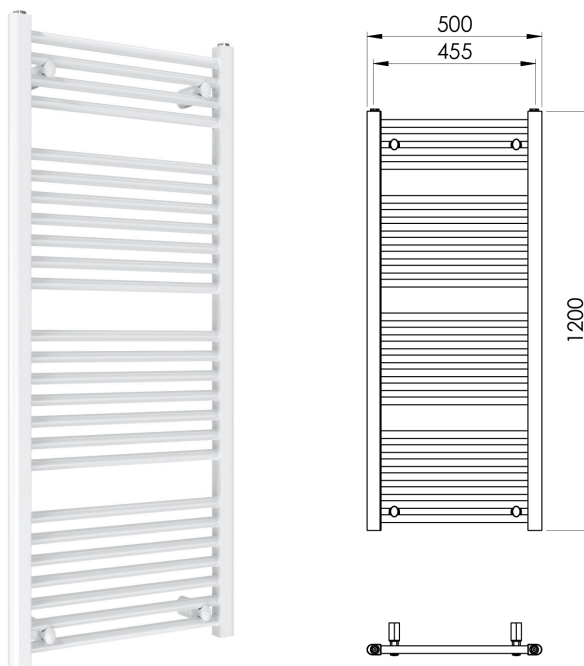

G62287

TermaBad R01, 1200x500 mm H, 621 W

kupaonski radijator

Essential characteristics / Bitne karakteristike	Performance / Svojstva
Height / Visina (mm)	1200
Width / Širina (mm)	500
Axes distance / Razmak priključaka (mm)	455
Depth / Debljina	30
Pipe Number / Broj cijevi	25
Water content / Volumen (L)	7,5
Weight / Težina (kg)	8,7
EN442 (Watt)	621
Color / Boja	White RAL 9016 / bijela RAL 9016
Operating pressure / Radni tlak	3-6 Bar
Test pressure / Ispitni tlak	8 Bar
Operating temperature / Radna temperatura	max. 110 ° C
Description / Opis	Horizontal straight steel tubes 22 x 1 mm and vertical D-profile collecting tubes 40 x 30 x 1.5 mm / horizontalne ravne čelične cijevi 22 x 1 mm i vertikalne cijevi za odvajanje D profila od 40 x 30 x 1,5 mm
Connections / Priključci	4 x 1/2" female thread for supply and return, can be switched left/right, 1x air vent, 1x blind plug / 4 x 1/2" unutarnji navoj za polazni i povratni ventil, mogu se zamijeniti lijevo/desno, 1x odzračni pipac, 1xčep
Accessories / Pribor	wall brackets, air vent, plug, screws / zidne konzole, odzračni pipac, čep, vijci