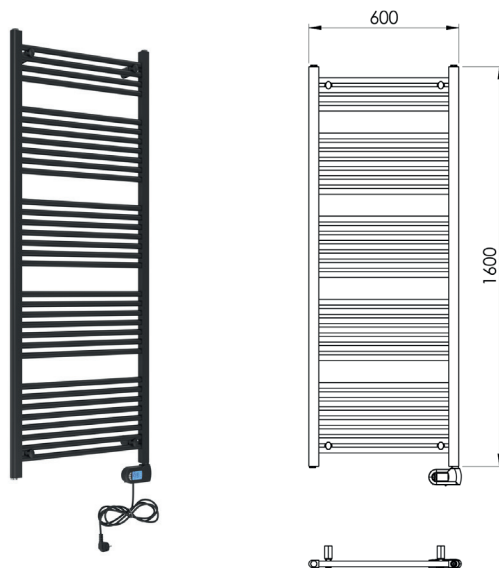

EN/HR/SI

TECHNICAL SPECIFICATIONS
TEHNIČKE KARAKTERISTIKE
TEHNIČNE ZNAČILNOSTI

G62117

TermaBad R01 Black, 1600x600 mm, 700 W

Electric bathroom radiator
Radijator kupaonski električni
Radijator kopalniški električni

Technical specifications / Tehničke karakteristike / Tehnične značilnosti

Description / Opis / Opis	<p>Horizontal flat steel tubes 22 x 1 mm and vertical D-profile collecting tubes 40 x 30 x 1.5 mm. The radiator with an electric heater is filled with liquid against freezing, up to -10 °C (a mixture of glycol / water) to transfer the heat, liquid should not be replenished and should not be opened. IPX4</p> <p>Horizontalne ravne čelične cijevi 22 x 1 mm i vertikalne cijevi za odvajanje D profila od 40 x 30 x 1,5 mm. Radijator sa električnim grijačem je napunjen tekućinom protiv smrzavanja do -10°C (mješavina glikol / voda) za prijenos topline koju ne treba ponovno puniti i ne smije se otvarati. IPX 4</p> <p>Vodoravne ravne jeklene cevi 22x1 mm iz navpične cevi za ločevanje D profilov 40x30x1,5 mm. Radijator z električnim grelcem je napolnjen z antifrizom do -10°C (mešanica glikol/voda) za prijenos toplote, ki je ni treba polniti in se ne sme odpirati. IPX 4</p>
Connections / Priključci / Priključki	<p>cable 1,5m, with plug kabel dužine 1,5m sa utikačem kabel dolžine 1,5 m z vtičem</p>
Accessories / Pribor / Pribor	<p>wall brackets, screws zidne konzole, vijci zidne konzola, in vijaki</p>
Colour / Boja / Barva	<p>black / crna / črna</p>
Regulation / Regulacija / Regulacija	<p>Digital thermostat (programmable) Digitalni termostat (programabilni) Digitalni termostat (programski)</p>
Power supply / Napajanje / Napetost	<p>230V±10% AC 50Hz</p>
Height / Visina / Višina	<p>1600</p>
Width / Širina / Širina	<p>600</p>
Depth / Dubina / Globina (mm)	<p>55</p>
Pipe number / Broj cijevi / Število cijevi	<p>33</p>
Heating element / Grijač / Grelec	<p>700 W</p>
Isolation class / Klasa izolacije / Klasa izolacije	<p>II</p>