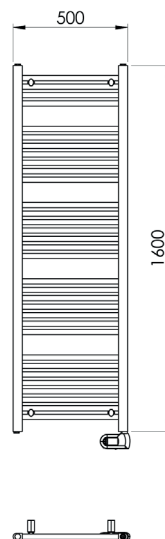

## TermaBad R01 Black, 1600x500 mm, 700 W

Electric bathroom radiator

Radijator kupaonski električni

Radiator kopalniški električni