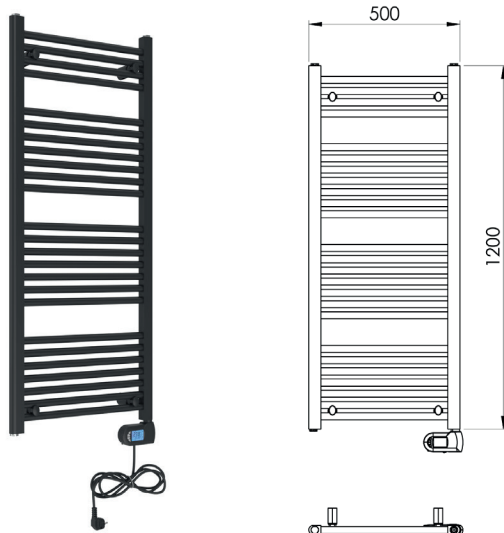

EN/HR/SI

TECHNICAL SPECIFICATIONS
TEHNIČKE KARAKTERISTIKE
TEHNIČNE ZNAČILNOSTI

G62114

TermaBad R01 Black, 1200x500 mm, 500 W

Electric bathroom radiator
Radijator kupaonski električni
Radijator kopalniški električni

Technical specifications / Tehničke karakteristike / Tehnične značilnosti

Description / Opis / Opis	<p>Horizontal flat steel tubes 22 x 1 mm and vertical D-profile collecting tubes 40 x 30 x 1.5 mm. The radiator with an electric heater is filled with liquid against freezing, up to -10 ° C (a mixture of glycol / water) to transfer the heat, liquid should not be replenished and should not be opened. IPX4</p> <p>Horizontalne ravne čelične cijevi 22 x 1 mm i vertikalne cijevi za odvajanje D profila od 40 x 30 x 1,5 mm. Radijator sa električnim grijačem je napunjen tekućinom protiv smrzavanja do -10°C (mješavina glikol / voda) za prijenos topline koju ne treba ponovno puniti i ne smije se otvarati. IPX 4</p> <p>Vodoravne ravne jeklene cevi 22x1 mm iz navpične cevi za ločevanje D profilov 40x30x1,5 mm. Radijator z električnim grelcem je napolnjen z antifrizom do -10°C (mešanica glikol/voda) za prijenos toplote, ki je ni treba polniti in se ne sme odpirati. IPX 4</p>
Connections / Priključci / Priključki	<p>cable 1,5m, with plug kabel dužine 1,5m sa utikačem kabel dolžine 1,5 m z vtičem</p>
Accessories / Pribor / Pribor	<p>wall brackets, screws zidne konzole, vijci zidne konzola, in vijaki</p>
Colour / Boja / Barva	<p>black / crna / črna</p>
Regulation / Regulacija / Regulacija	<p>Digital thermostat (programmable) Digitalni termostat (programabilni) Digitalni termostat (programski)</p>
Power supply / Napajanje / Napetost	<p>230V±10% AC 50Hz</p>
Height / Visina / Višina	<p>1200</p>
Width / Širina / Širina	<p>500</p>
Depth / Dubina / Globina (mm)	<p>55</p>
Pipe number / Broj cijevi / Število cijevi	<p>25</p>
Heating element / Grijač / Grelec	<p>500 W</p>
Isolation class / Klasa izolacije / Klasa izolacije	<p>II</p>