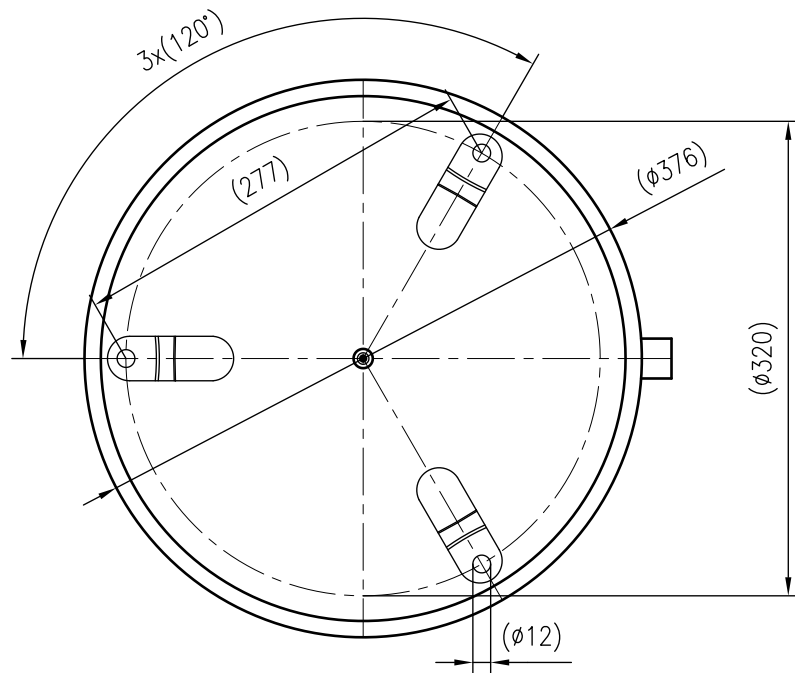

Side view

Front view

Isometric view

Top view

Unterliegt nicht dem Änderungsdienst/ Not subject to change management		Maßstab/ Scale: 1:5	Format/ Size: A3
Revision 25.05.2020	Reflex N35 4bar gray – 8208401		