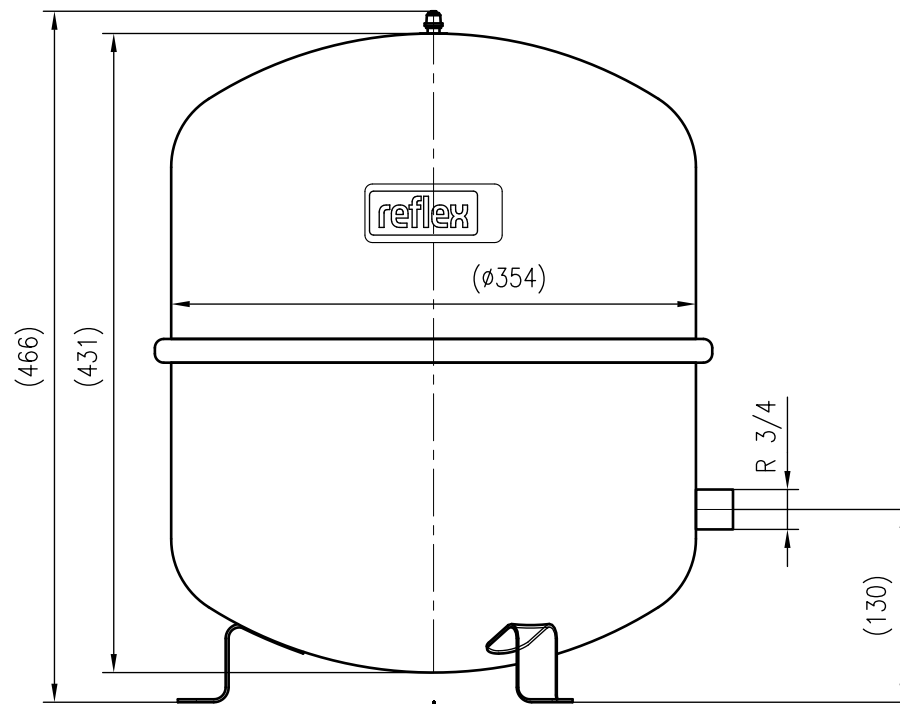

Side view

Front view

Isometric view

Top view

Unterliegt nicht dem Änderungsdienst/ Not subject to change management		Maßstab/ Scale: 1:5	Format/ Size: A3
Revision 25.05.2020	Reflex N35 4bar gray – 8208401		