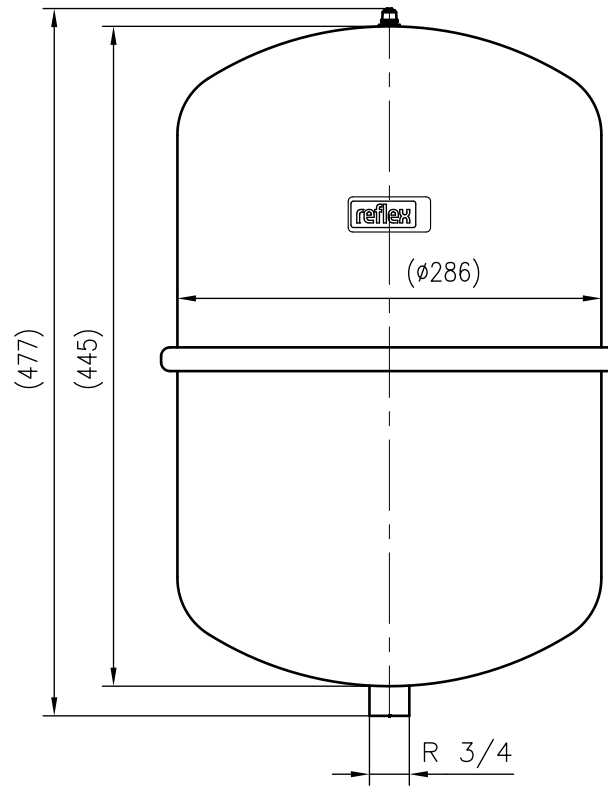

Side view

Front view

Isometric view

Top view

Unterliegt nicht dem Änderungsdienst/  
Not subject to change management

Maßstab/  
Scale: 1:5

Format/  
Size: A3

Revision  
25.05.2020

Reflex N25 4bar gray – 8206301

A3