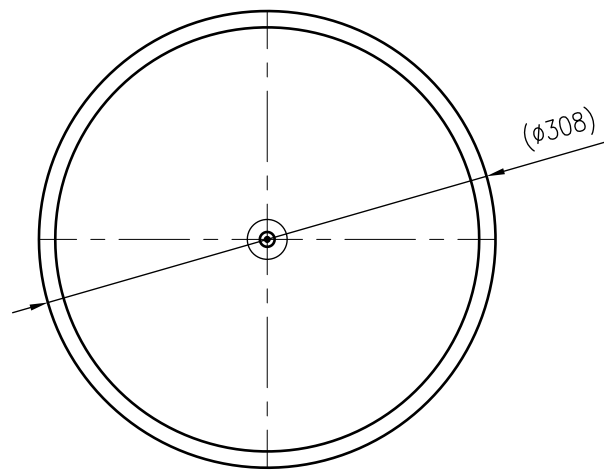

Side view

Front view

Isometric view

Top view

Unterliegt nicht dem Änderungsdienst/  
Not subject to change management

Maßstab/  
Scale: 1:5

Format/  
Size: A3

Revision  
25.05.2020

Reflex N25 4bar gray – 8206301

A3