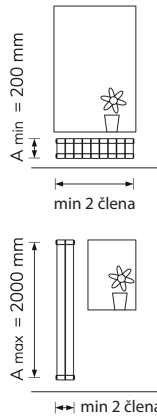

## DIMENZIJE

MAJHNA  
VSEBNOST  
VODE

IZJEMNA  
ODZIVNOST

MAJHNA  
TEŽA

100%  
RECIKLABILNOST

ZNIŽANA  
EMISIJA  
CO2

## TABELA TOPLOTNE MOČI

tip	priključna višina A (mm)	višina B (mm)	vsebnost vode (l / člen)	toplotna moč DIN EN 442 (W)		
				$\Delta T_{50W}$ 75/65/20°C	$\Delta T_{50W}$ 75/65/20°C	$\Delta T_{50W}$ 75/65/20°C
M200 / T200	200	241	0.15	62 / 46	78 / 58	32 / 23
M350 / T350	350	391	0.20	90 / 69	115 / 88	46 / 35
M500 / T500	500	541	0.25	117 / 91	149 / 115	59 / 46
M524 / T524	524	565	0.26	121 / 94	154 / 119	61 / 48
M570 / T570	570	611	0.27	129 / 100	164 / 127	65 / 51
M600 / T600	600	641	0.28	136 / 104	174 / 132	69 / 53
M650 / T650	650	691	0.29	142 / 110	181 / 141	71 / 56
M900 / T900	900	941	0.37	181 / 140	232 / 179	90 / 71
M930 / T930	930	971	0.38	185 / 143	238 / 183	92 / 72
M1024 / T1024	1024	1065	0.41	199 / 154	256 / 196	98 / 77
M1200 / T1200	1200	1241	0.47	225 / 173	289 / 222	111 / 86
M1400 / T1400	1400	1441	0.53	252 / 195	325 / 251	124 / 97
M1600 / T1600	1600	1641	0.59	279 / 219	359 / 281	137 / 108
M1800 / T1800	1800	1841	0.65	305 / 237	393 / 306	150 / 116
M2000 / T2000	2000	2041	0.71	330 / 257	425 / 331	163 / 128