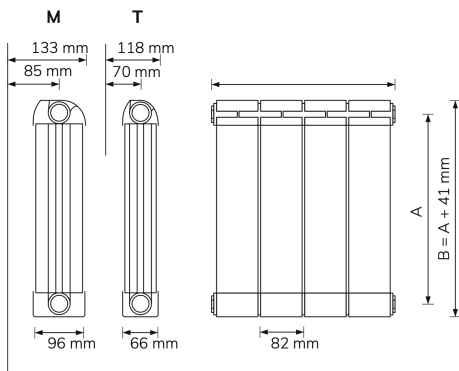

## DIMENZIJE

MAJHNA  
VSEBNOST  
VODE

IZJEMNA  
ODZIVNOST

MAJHNA  
TEŽA

100%  
RECIKLABILNOST

ZNIŽANA  
EMISIJA  
CO2

## TABELA TOPLOTNE MOČI

tip	priključna višina A (mm)	višina B (mm)	vsebnost vode (l / člen)	toplotna moč DIN EN 442 (W)		
				$\Delta T_{50W}$ 75/65/20°C	$\Delta T_{50W}$ 75/65/20°C	$\Delta T_{50W}$ 75/65/20°C
M200 / T200	200	241	0.15	62 / 46	78 / 58	32 / 23
M350 / T350	350	391	0.20	90 / 69	115 / 88	46 / 35
M500 / T500	500	541	0.25	117 / 91	149 / 115	59 / 46
M524 / T524	524	565	0.26	121 / 94	154 / 119	61 / 48
M570 / T570	570	611	0.27	129 / 100	164 / 127	65 / 51
M600 / T600	600	641	0.28	136 / 104	174 / 132	69 / 53
M650 / T650	650	691	0.29	142 / 110	181 / 141	71 / 56
M900 / T900	900	941	0.37	181 / 140	232 / 179	90 / 71
M930 / T930	930	971	0.38	185 / 143	238 / 183	92 / 72
M1024 / T1024	1024	1065	0.41	199 / 154	256 / 196	98 / 77
M1200 / T1200	1200	1241	0.47	225 / 173	289 / 222	111 / 86
M1400 / T1400	1400	1441	0.53	252 / 195	325 / 251	124 / 97
M1600 / T1600	1600	1641	0.59	279 / 219	359 / 281	137 / 108
M1800 / T1800	1800	1841	0.65	305 / 237	393 / 306	150 / 116
M2000 / T2000	2000	2041	0.71	330 / 257	425 / 331	163 / 128