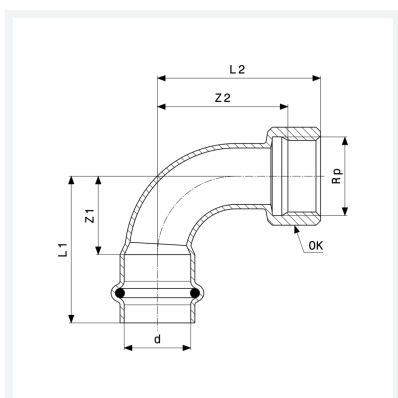

Informacijski list

Prestabo-Prijelazno koljeno 90° sa SC-Contur

- press priključak, R-navoj

Oprema

Brtnveni element EPDM, višestрана varijanta

Model 1114

Artikl 558 437

Svojstva

VdS-dopuštenje	VdS	✓
Vanjski promjer cijevi	d	22
Vanjski konični navoj	R	¾
Z-dimenzija	Z	26 mm
Duljina 1	L1	49 mm
Duljina 2	L2	61 mm
Otvor ključa	OK	27 mm
Težina	112,8 g	
Volumen	165,76 cm ³	
Materijal	nelegirani pocinčani čelik	