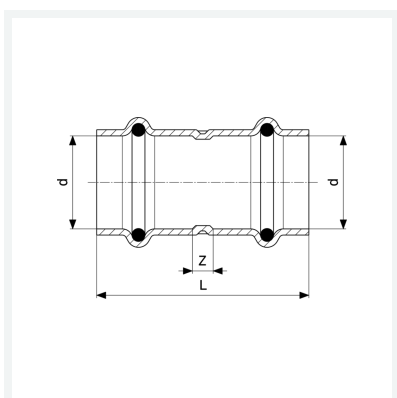

Informacijski list

viega

Prestabo-Spojnic sa SC-Contur

- press priključci

Oprema

Brtneni elementi EPDM

Model 1115

Artikl 558 048

Svojstva

VdS-dopuštenje	VdS	✓
Vanjski promjer cijevi	d	54
Z-dimenzija	Z	12 mm
Duljina	L	93 mm
Težina	254 g	
Volumen	828,8 cm ³	
Materijal	nelegirani pocinčani čelik	