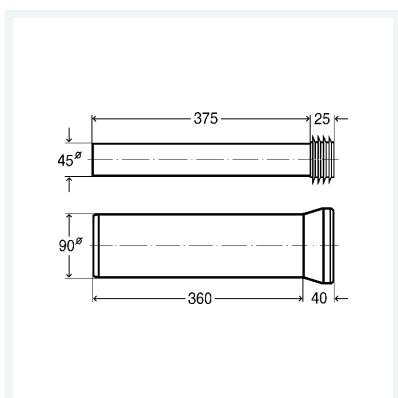

Set za priključivanje

- za sljedeće komponente ili namjene:

Oprema

Cijev za ispiranje sa spojnicom 45x400 mm, priključna cijev za WC, s klinastom brtvom, montažna garnitura (bijeli pokrovni pribor)

Uputa

Cijev za ispiranje bez spojnice: grupa proizvoda Rezervni dijelovi / pribor za odvodnju (model 3817.5).

Model 3817.819

Artikl 654 474

Svojstva

Nazivni promjer	DN	90
Duljina	L	400
Težina	560 g	
Volumen	9145,938 cm ³	
Materijal	umjetni materijal	