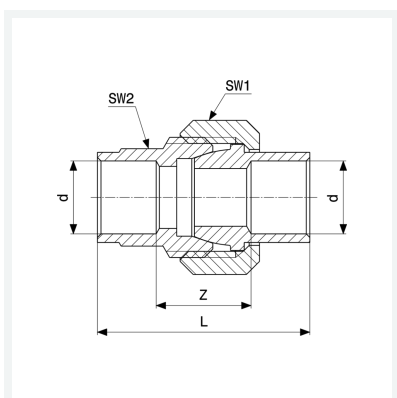

## Navojna spojnica

- priključak za lemljenje
- s koničnim brtvenim dosjedom

## Svojstva

Vanjski promjer cijevi	d	22
Z-dimenzija	Z	13 mm
Duljina	L	45 mm
Otvor ključa 1	SW1	36 mm
Otvor ključa 2	SW2	26 mm
Težina	127,27 g	
Volumen	82,88 cm <sup>3</sup>	
Materijal	bronca	