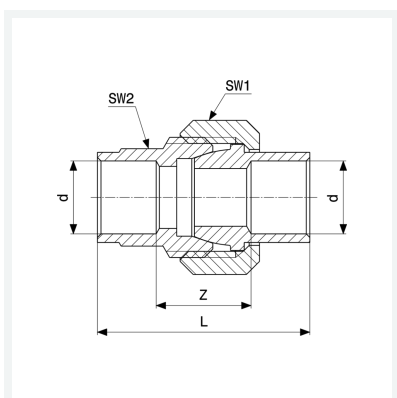

Informacijski list

viega

Navojna spojnica

- priključak za lemljenje
- s koničnim brtvenim dosjedom

Oprema

Višestrana varijanta

Uputa

Nije prikladno za instalacije plina!

Model 94340

Artikl 103 699

Svojstva

Vanjski promjer cijevi	d	15
Z-dimenzija	Z	13 mm
Duljina	L	35 mm
Otvor ključa 1	SW1	29 mm
Otvor ključa 2	SW2	19 mm
Težina	73,36 g	
Volumen	49,728 cm ³	
Materijal	bronca	