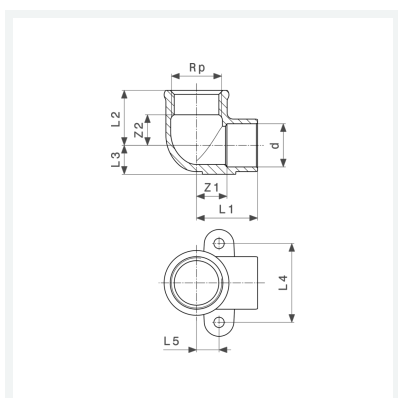

**Zidna pločica**  
- priključak za lemljenje, Rp-navoj  
**Model 94472G**

**Artikl 100 223**

## Svojstva

Vanjski promjer cijevi	d	15
Unutarnji cilindrični navoj	Rp	½
Z-dimenzija 1	Z1	12 mm
Z-dimenzija 2	Z2	7 mm
Duljina 1	L1	23 mm
Duljina 2	L2	22 mm
Duljina 3	L3	10 mm
Duljina 4	L4	33 mm
Duljina 5	L5	9 mm
Težina	59 g	

## Svojstva

---

Volumen	59,674 cm <sup>3</sup>
Materijal	bronca