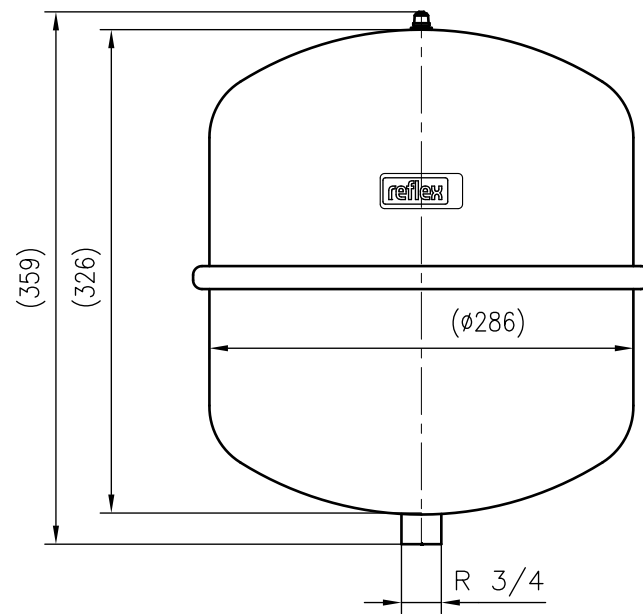

Side view

Front view

Isometric view

Top view

Unterliegt nicht dem Änderungsdienst/ Not subject to change management		Maßstab/ Scale: 1:5	Format/ Size: A3
Revision 25.05.2020	Reflex N18 4bar gray – 8204301		