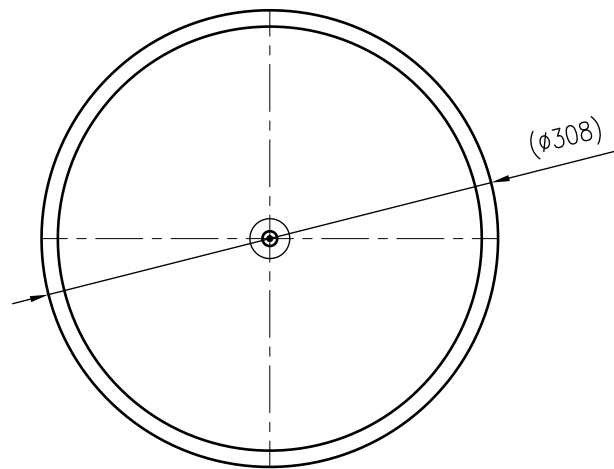

Side view

Front view

Isometric view

Top view

Unterliegt nicht dem Änderungsdienst/ Not subject to change management		Maßstab/ Scale: 1:5	Format/ Size: A3
Revision 25.05.2020	Reflex N18 4bar gray – 8204301		