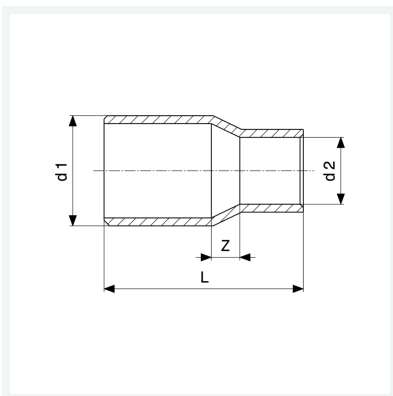

Informacijski list

Redukcija

- utični završni komad, priključak za lemljenje

Model 95243

Artikl 103 156

Svojstva

Osiguranje kvalitete Cu	Cu	✓
Vanjski promjer cijevi 1	d1	28a
Vanjski promjer cijevi 2	d2	15
Z-dimenzija	Z	8 mm
Duljina	L	39 mm
Težina	32,95 g	
Volumen	49,728 cm ³	
Materijal	bakar	