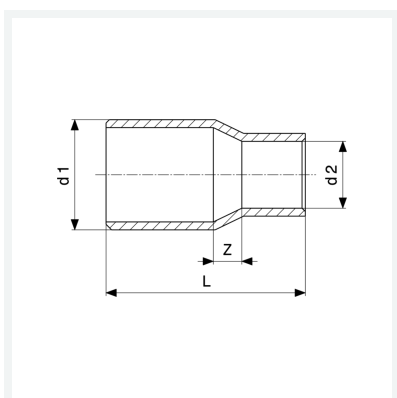

Informacijski list

Redukcija

- utični završni komad, priključak za lemljenje

Model 95243

Artikl 100 841

Svojstva

Osiguranje kvalitete Cu	Cu	✓
Vanjski promjer cijevi 1	d1	22a
Vanjski promjer cijevi 2	d2	15
Z-dimenzija	Z	5 mm
Duljina	L	34 mm
Težina	20,5 g	
Volumen	35,52 cm ³	
Materijal	bakar	