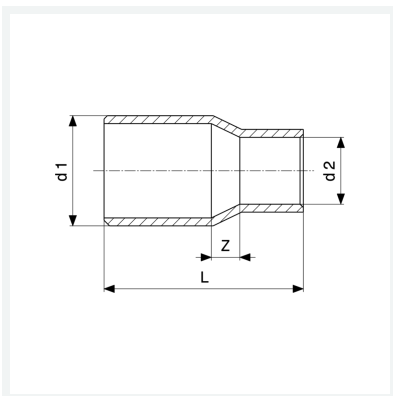

## Redukcija

- utični završni komad, priključak za lemljenje

**Model 95243**

**Artikl 101 015**

## Svojstva

Osiguranje kvalitete Cu	Cu	✓
Vanjski promjer cijevi 1	d1	28a
Vanjski promjer cijevi 2	d2	22
Z-dimenzija	Z	6 mm
Duljina	L	42 mm
Težina	34,6 g	
Volumen	88,8 cm <sup>3</sup>	
Materijal	bakar	