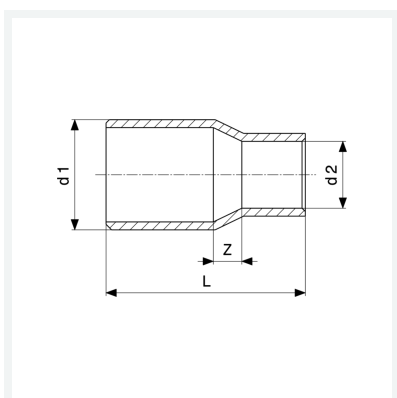

## Redukcija

- utični završni komad, priključak za lemljenje

**Model 95243**

**Artikl 100 780**

## Svojstva

Osiguranje kvalitete Cu	Cu	✓
Vanjski promjer cijevi 1	d1	22a
Vanjski promjer cijevi 2	d2	18
Z-dimenzija	Z	4 mm
Duljina	L	35 mm
Težina	22,3 g	
Volumen	35,52 cm <sup>3</sup>	
Materijal	bakar	