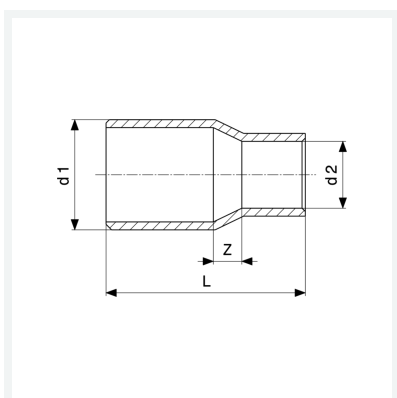

## Svojstva

Osiguranje kvalitete Cu	Cu	✓
Vanjski promjer cijevi 1	d1	15a
Vanjski promjer cijevi 2	d2	12
Z-dimenzija	Z	2 mm
Duljina	L	24 mm
Težina	9,62 g	
Volumen	15,54 cm <sup>3</sup>	
Materijal	bakar	