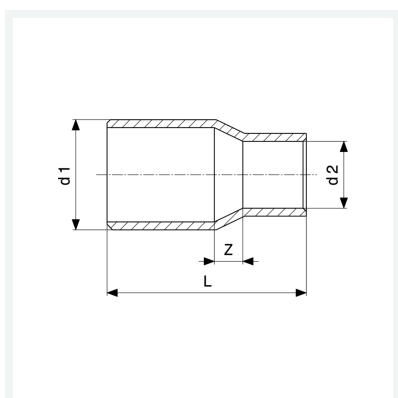

## Svojstva

Osiguranje kvalitete Cu	Cu	✓
Vanjski promjer cijevi 1	d1	35a
Vanjski promjer cijevi 2	d2	22
Z-dimenzija	Z	7 mm
Duljina	L	48 mm
Težina	60,4 g	
Volumen	95,631 cm <sup>3</sup>	
Materijal	bakar	