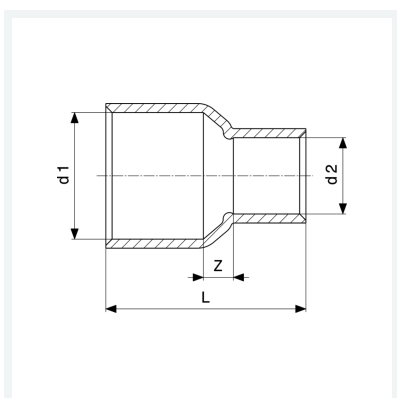

Informacijski list

Reducir spojnica
- priključak za lemljenje
Model 95240

Artikl 106 256

Svojstva

Osiguranje kvalitete Cu	Cu	✓
Vanjski promjer cijevi 1	d1	28
Vanjski promjer cijevi 2	d2	18
Z-dimenzija	Z	7 mm
Duljina	L	42 mm
Težina	39,1 g	
Volumen	62,16 cm ³	
Materijal	bakar	