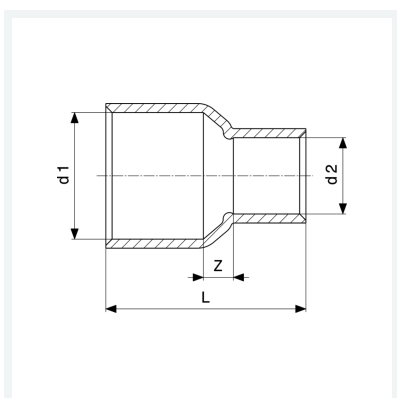

Informacijski list

Reducir spojnica
- priključak za lemljenje
Model 95240

Artikl 105 037

Svojstva

Osiguranje kvalitete Cu	Cu	✓
Vanjski promjer cijevi 1	d1	28
Vanjski promjer cijevi 2	d2	15
Z-dimenzija	Z	12 mm
Duljina	L	44 mm
Težina	40,5 g	
Volumen	62,16 cm ³	
Materijal	bakar	