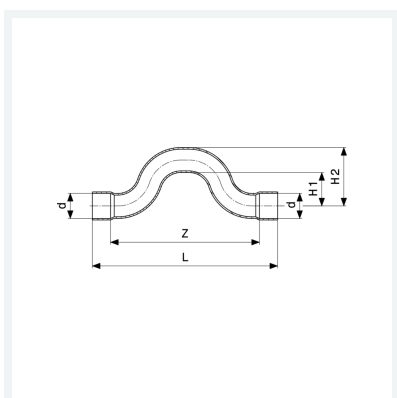

Nadvoj
- priključak za lemljenje
Model 95085

Artikl 103 798

Svojstva

Osiguranje kvalitete Cu	Cu	✓
Vanjski promjer cijevi	d	22
Z-dimenzija	Z	115 mm
Duljina	L	147 mm
Visina 1	H1	23 mm
Visina 2	H2	45 mm
Težina	130,5 g	
Volumen	310,8 cm ³	
Materijal	bakar	