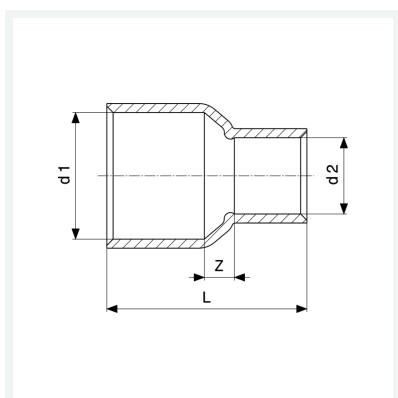

Reducir spojnica
- priključak za lemljenje
Model 95240

Artikl 101 602

Svojstva

Osiguranje kvalitete Cu	Cu	✓
Vanjski promjer cijevi 1	d1	22
Vanjski promjer cijevi 2	d2	18
Z-dimenzija	Z	6 mm
Duljina	L	35 mm
Težina	21,5 g	
Volumen	41,44 cm ³	
Materijal	bakar	