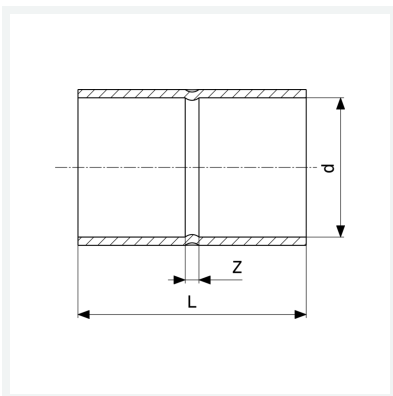

Informacijski list

viega

Spojnica
- priključak za lemljenje
Model 95270

Artikl 100 872

Svojstva

Osiguranje kvalitete Cu	Cu	✓
Vanjski promjer cijevi	d	12
Z-dimenzija	Z	2 mm
Duljina	L	19 mm
Težina	4,8 g	
Volumen	10,36 cm ³	
Materijal	bakar	