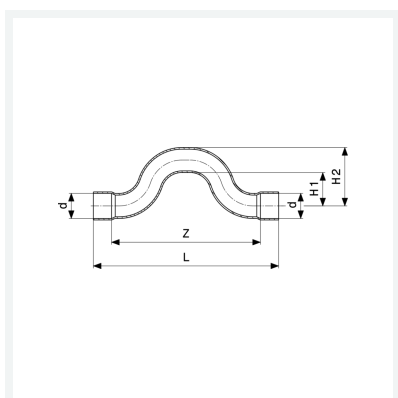

**Nadvoj**  
- priključak za lemljenje  
**Model 95085**

**Artikl 104 672**

## Svojstva

Osiguranje kvalitete Cu	Cu	✓
Vanjski promjer cijevi	d	18
Z-dimenzija	Z	102 mm
Duljina	L	128 mm
Visina 1	H1	20 mm
Visina 2	H2	38 mm
Težina	82 g	
Volumen	155,4 cm <sup>3</sup>	
Materijal	bakar	