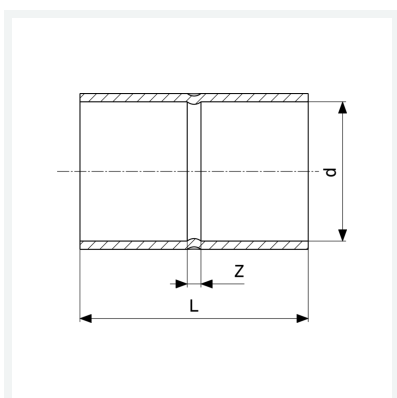

Informacijski list

Spojnica
- priključak za lemljenje
Model 95270

Artikl 100 117

Svojstva

Osiguranje kvalitete Cu	Cu	✓
Vanjski promjer cijevi	d	15
Z-dimenzija	Z	2 mm
Duljina	L	23 mm
Težina	8,15 g	
Volumen	17,04 cm ³	
Materijal	bakar	