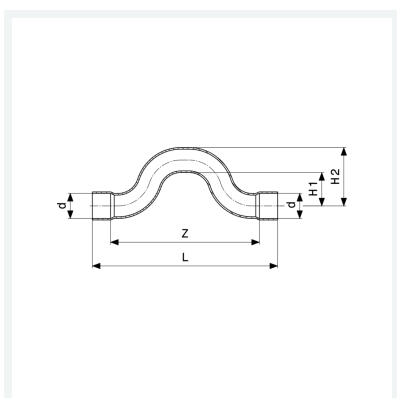

Informacijski list

Nadvoj
- priključak za lemljenje
Model 95085

Artikl 102 159

Svojstva

Osiguranje kvalitete Cu	Cu	✓
Vanjski promjer cijevi	d	15
Z-dimenzija	Z	90 mm
Duljina	L	112 mm
Visina 1	H1	20 mm
Visina 2	H2	35 mm
Težina	55,25 g	
Volumen	124,32 cm ³	
Materijal	bakar	